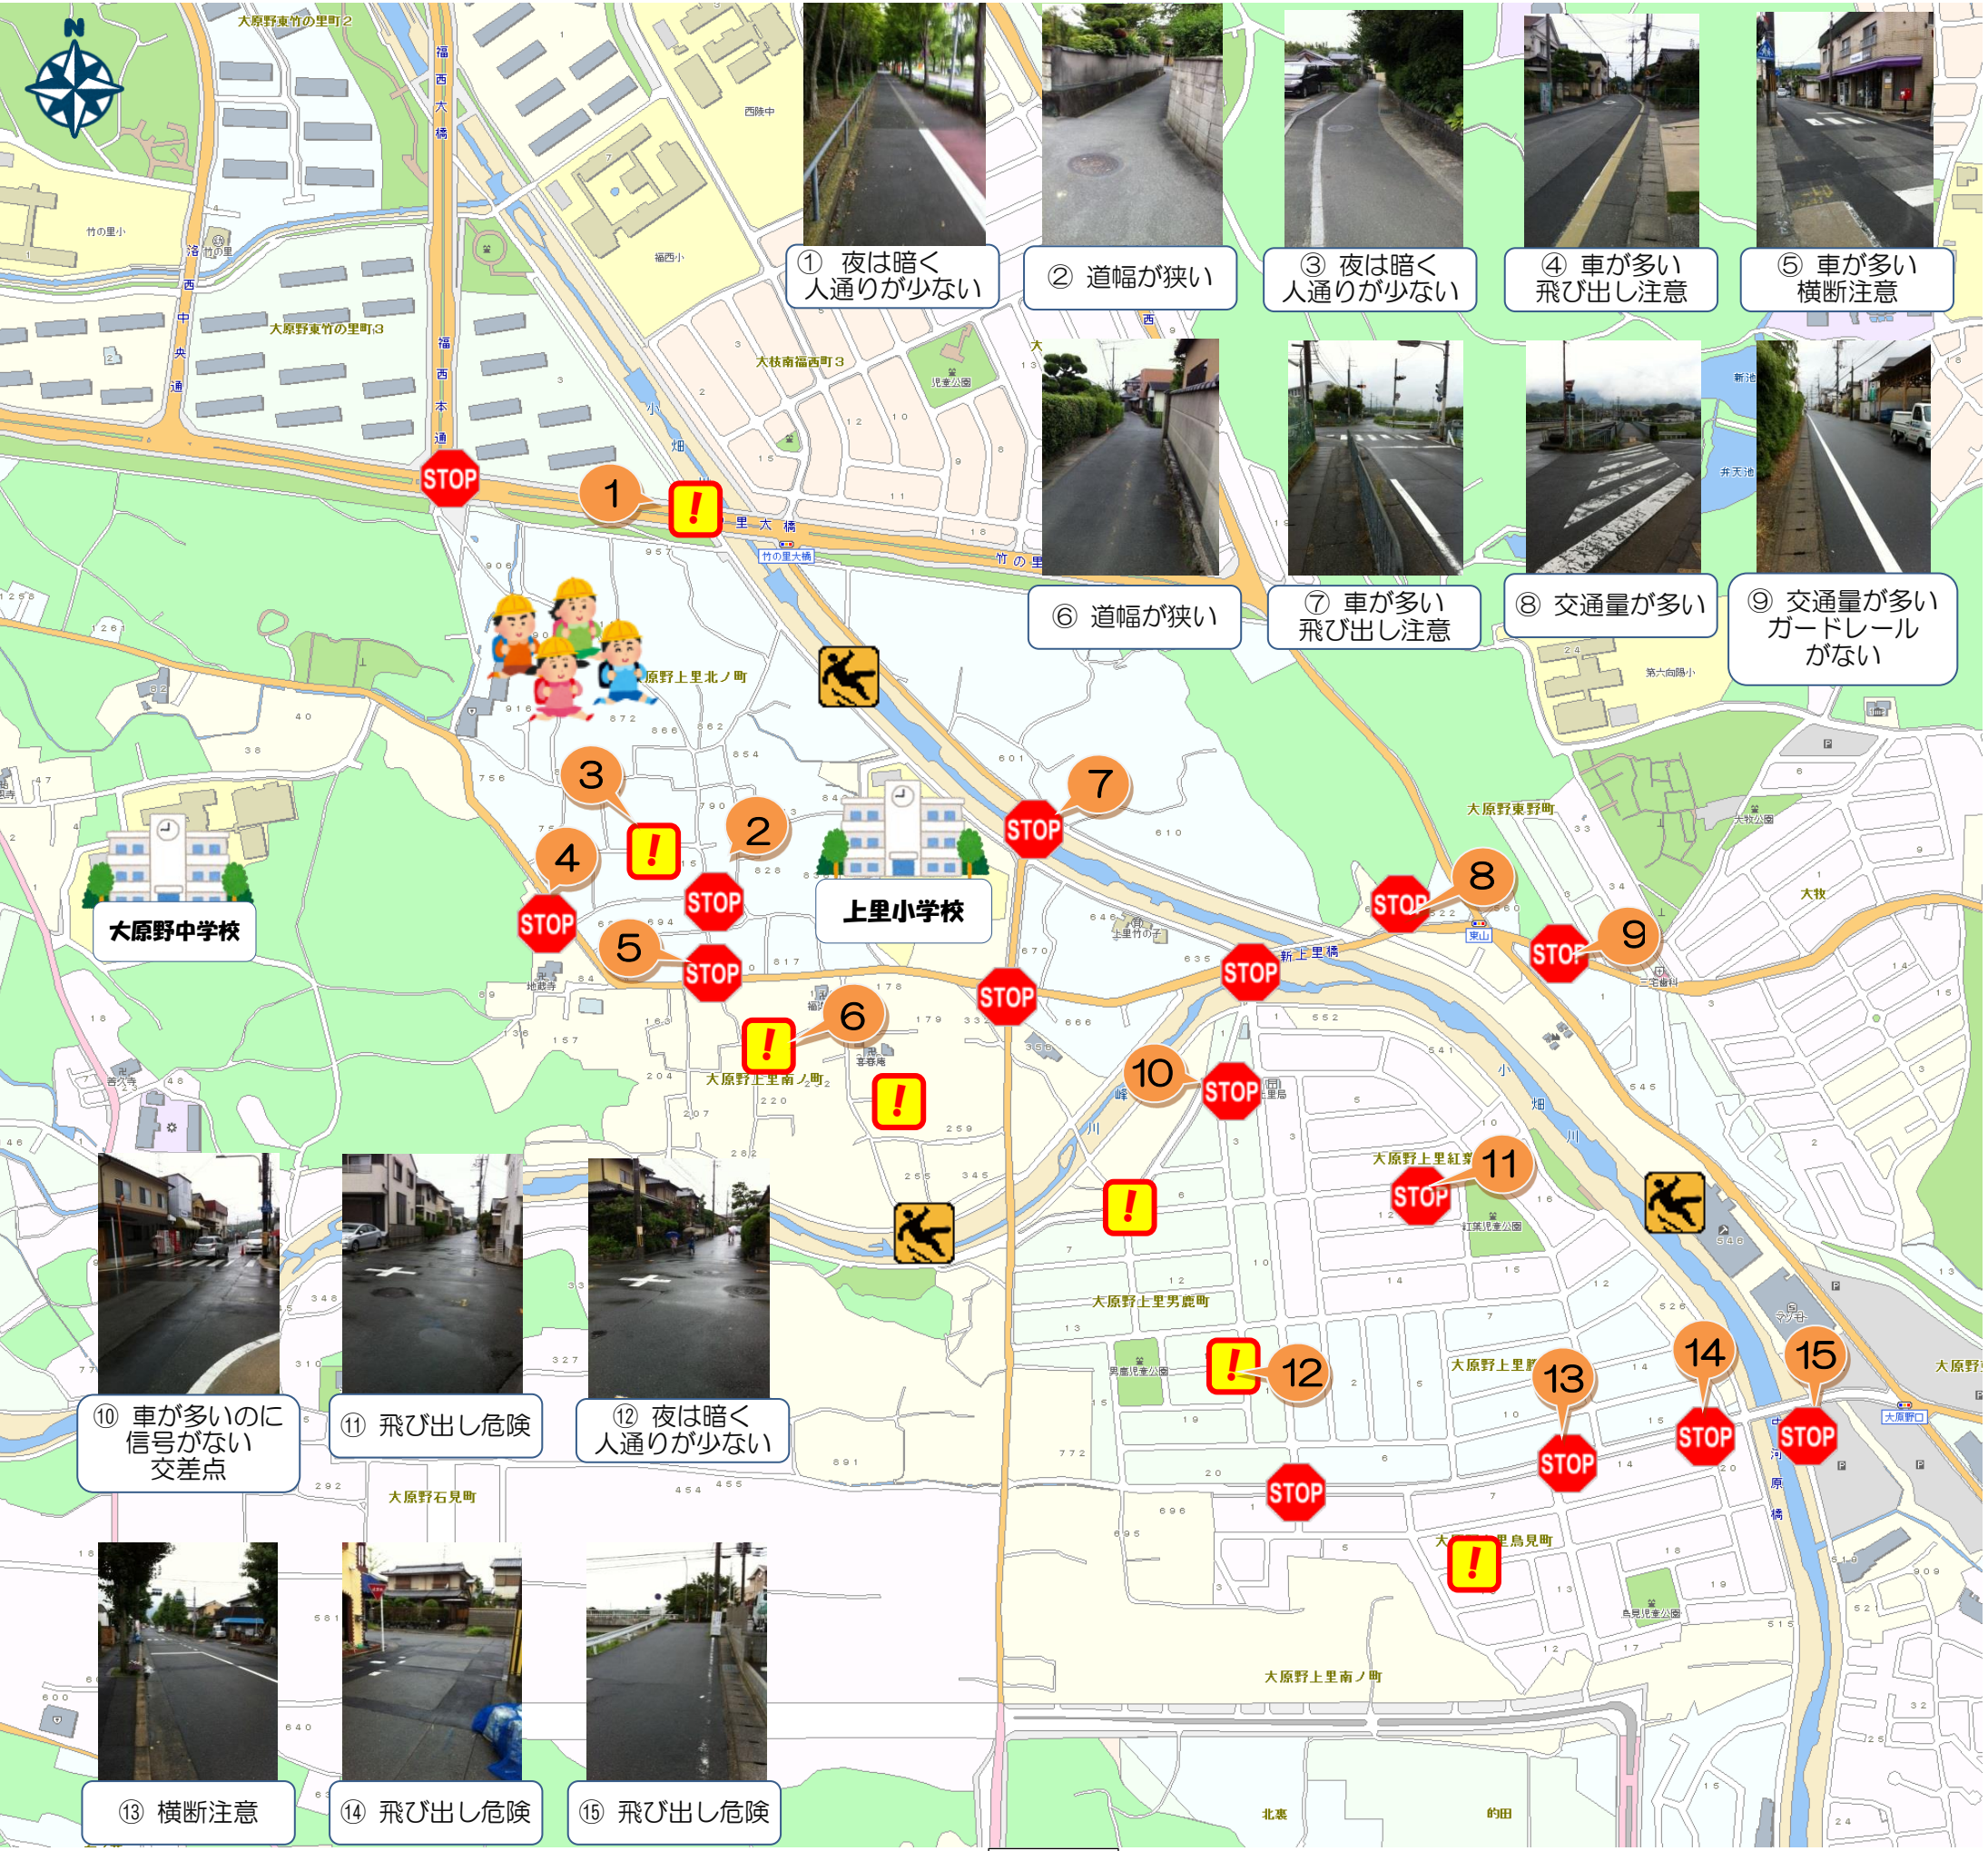

かみさとしょうがっこうしゅうへんあんしん あんぜん
上里小学校周辺安心・安全マップ

平成28年10月作成

《凡例》

-  ... 交通安全（飛び出し危険、見通しが悪いなど）
-  ... 防犯（人通りが少ない、夜は真っ暗など）
-  ... その他（足場が悪い、川に落ちそうになるなど）

◇作成◇

- ・京都市立上里小学校
- ・京都市立上里小学校 PTA
- ・京都府西京警察署 大原野交番
- ・京都府 安心・安全まちづくり推進課