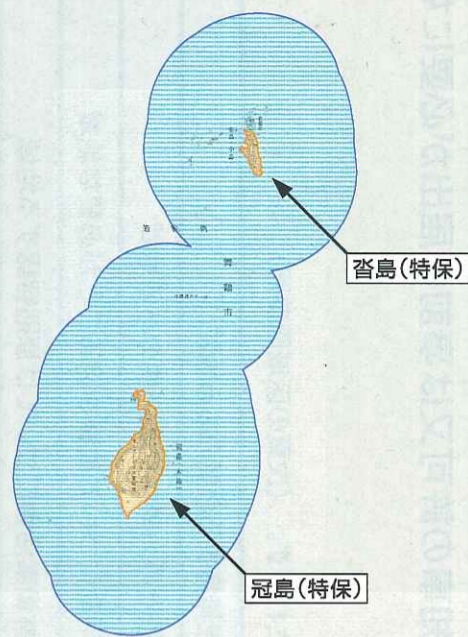

若狭湾国定公園 における行為の規制

若狭湾国定公園内で、工作物の新築、土地の形状変更等一定の行為を行う場合、自然公園法に基づく知事の許可又は事前の届出が必要になります。

1 地域区分

若狭湾国定公園は、次の5地域に分類されます。（次頁の区域図参照）

特別地域	特別保護地区	原生状態を維持する必要がある地域
特別地域	第1種特別地域	現在の景観を極力維持する必要がある地域
	第2種特別地域	農林漁業活動について調整を図ることが必要な地域
	第3種特別地域	通常の農林漁業活動については原則容認する地域
普通地域	特別地域の風景維持のための緩衝地帯として必要な地域	

2 許可・届出が必要な行為、不要な行為 (抜粋)

- ・ 特別地域内で次表の左欄に掲げる行為を行う場合は許可が必要です。ただし、一定の基準（許可基準）に適合しない場合は許可できません。
- ・ 普通地域内で左欄の行為を行う場合は行為着手の30日前までに届出が必要となることがあります。
- ・ 右欄の行為（通常管理行為、軽易な行為で環境省令で定めるもの）を行う場合はいずれの地域においても許可・届出ともに不要です。

注① すべての行為を記載していません。

② 特別地域内で公園指定時（平成19年8月3日）に既に着手していた行為については許可に代えて指定の日から起算して3月以内に届出が必要です。詳しくは土木事務所等にご照会ください。

若狭湾国定公園 区域図

凡例	
	特別保護地区
	第一種特別地域
	第二種特別地域
	第三種特別地域
	普通地域

若狭湾