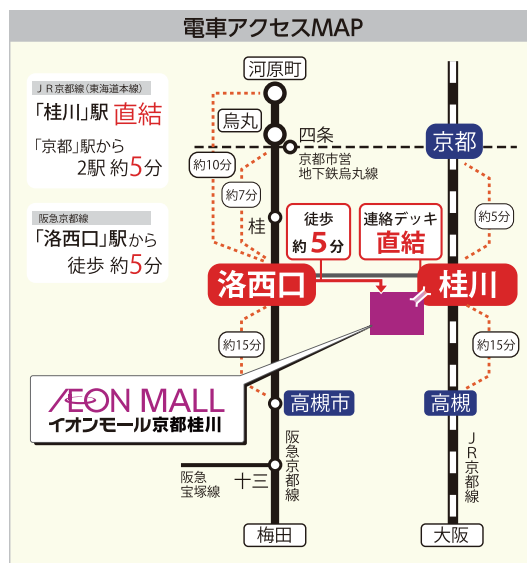

設置者の声を動画「再エネで  
すてきな暮らし」で見よう！

あなたの町の京都再エネコンシェルジュは  
こちらのウェブサイトから探せます！

京都再エネポータル 🔍

[www.kyoto-saiene.net](http://www.kyoto-saiene.net)

## イオンモール京都桂川へのアクセス

- JR 京都線（東海道本線）  
「桂川」駅直結
- 阪急京都線  
「洛西口」駅から徒歩約5分

イベントの詳細は

京都府地球温暖化防止活動推進センター  
<https://kyoto-saiene.net/wakuwaku2023/>

再生可能エネルギーを導入して、未来によりよい環境とエネルギーを残しましょう

京都府目標：令和12（2030）年度の温室効果ガス排出量を46%以上削減（平成25（2013）年度比）