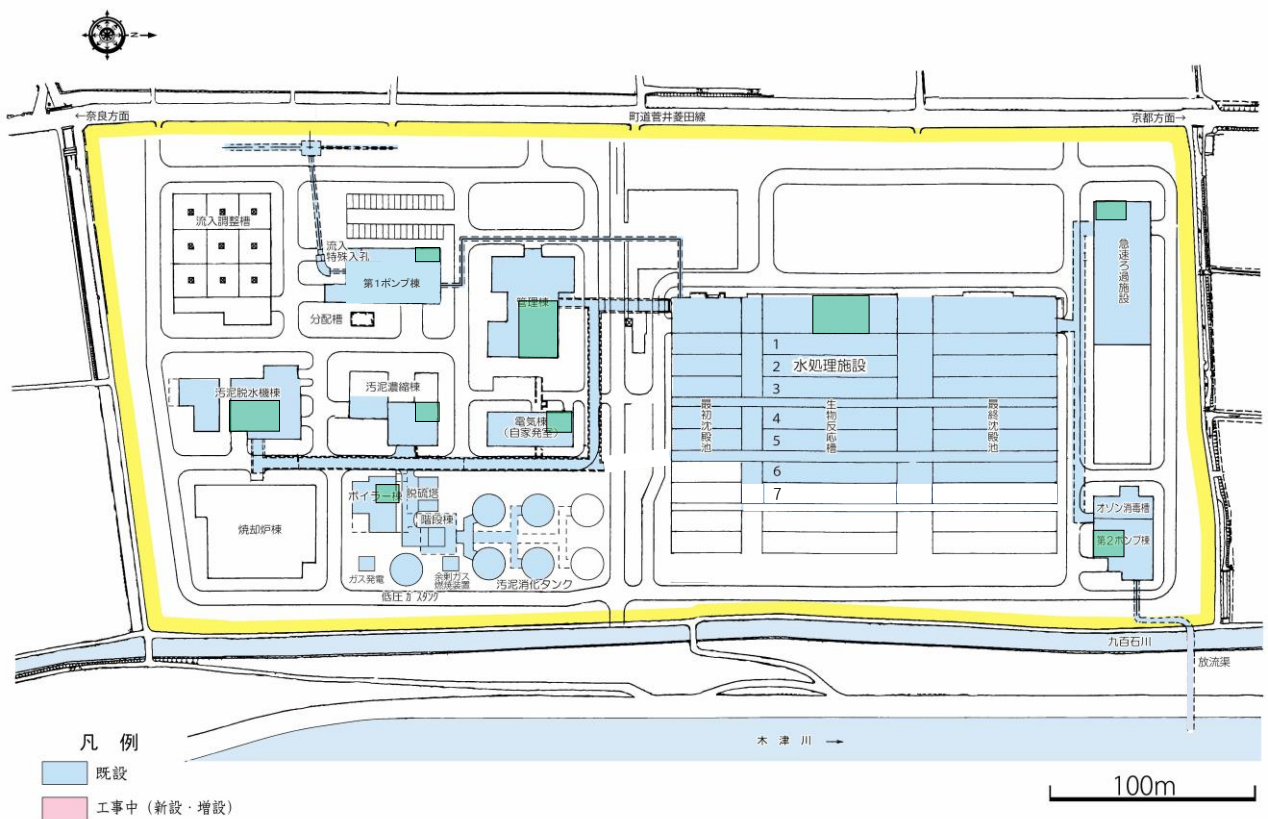

# 木津川上流流域下水道

## 污水計画概要図

木津川上流浄化センター平面図

(令和5年4月現在)