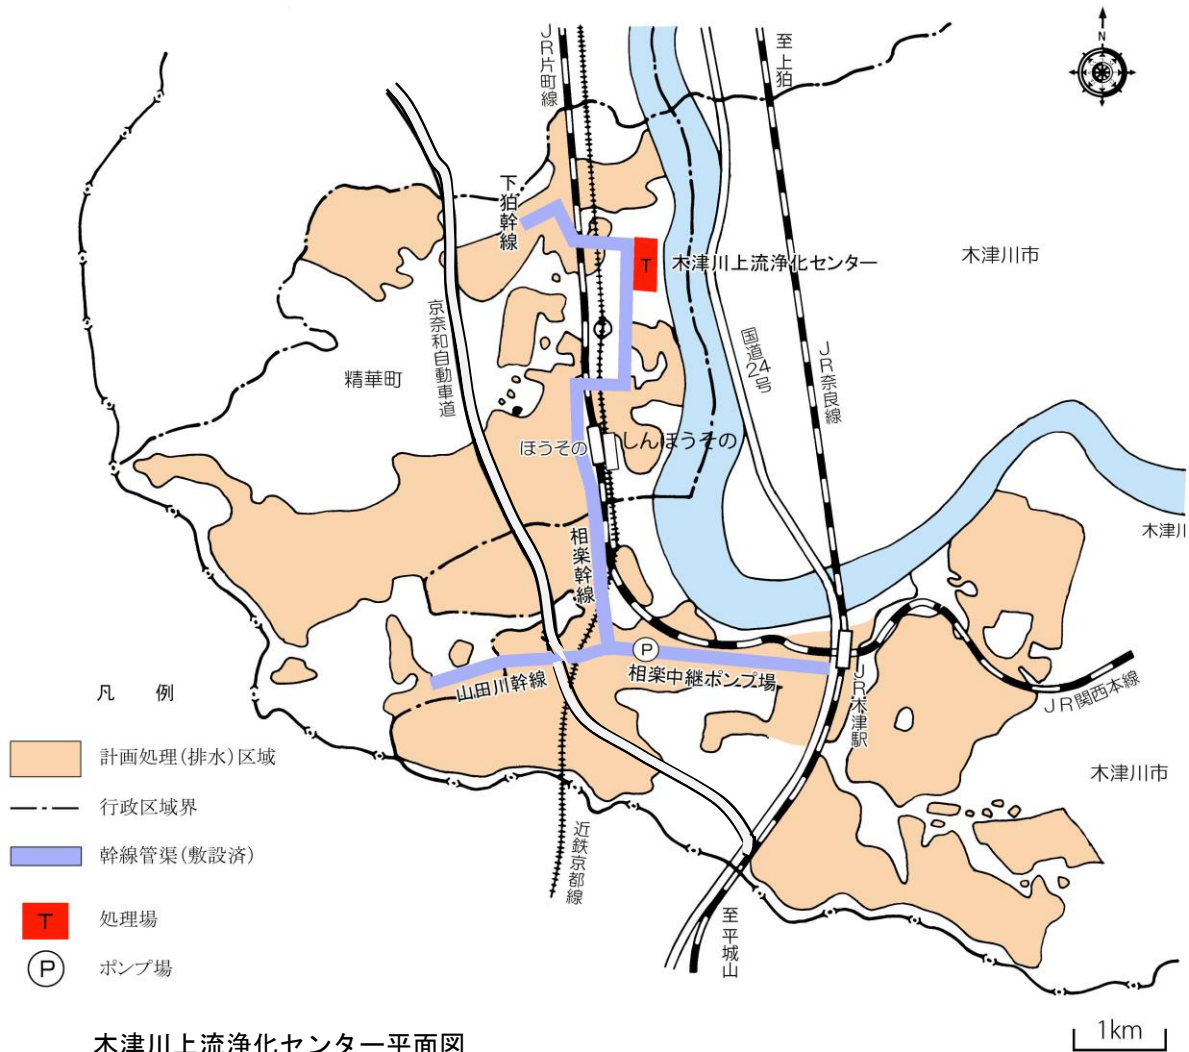

# 木津川上流流域下水道

## 污水計画概要図

木津川上流浄化センター平面図

(令和5年4月現在)