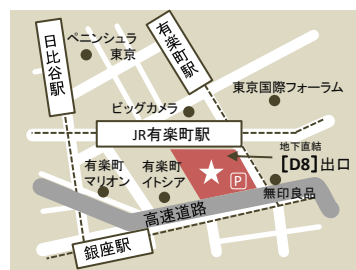

京都 移住

京都移住コンシェルジュが

あなたが
イメージする

田舎暮らしを実現する

お手伝いをします

移住相談窓口

「京都府にはどのような地域があるの?」「どうやって移住先を検討するの?」「空き家を見たい!」など、京都移住コンシェルジュが京都府への移住の相談に対応します! ぜひ、お近くの窓口をご利用ください。

■ 京都窓口

日時	月曜～金曜 9時～17時 ※祝日を除く
場所	京の田舎ぐらし ふるさとセンター 〒602-8054 京都市上京区出水通油小路 東入ル丁子屋呂町104-2 京都府庁西別館2F (京都府農業会議内)
お問合せ	☎ 075-441-6624 ✉ f-center@kyoto-iju.jp

■ 大阪窓口

日時	金・土曜 10時～18時 ※祝日を除く
場所	大阪ふるさと暮らし情報センター 営業日 火曜～土曜 ※祝日を除く 〒540-0029 大阪市中央区本町橋2-31 シティプラザ大阪1F
お問合せ	☎ 06-4790-3000(代表) ✉ kyoto@osaka-furusato.com

■ 東京窓口

日時	火曜～土曜 10時～18時 ※祝日を除く
場所	ふるさと帰帰支援センター 営業日 火曜～日曜 ※祝日を除く 〒100-0006 東京都千代田区有楽町2-10-1 東京交通会館8F
お問合せ	☎ 080-8504-9734(京都府窓口直通) 03-6273-4401(代表) ✉ kyoto@furusatokaiki.net