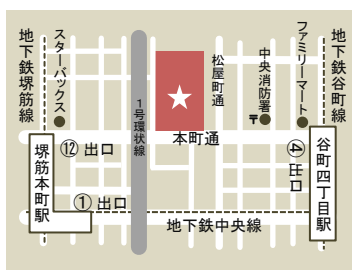

京都 移住

京都移住コンシェルジュが

あなたが
イメージする

田舎暮らしを実現する

お手伝いをします

移住相談窓口

「京都府にはどのような地域があるの?」「どうやって移住先を検討するの?」「空き家を見たい!」など、京都移住コンシェルジュが京都府への移住の相談に対応します! ぜひ、お近くの窓口をご利用ください。

■ 京都窓口

日時	月曜～金曜 9時～17時 ※祝日を除く
場所	京の田舎ぐらし ふるさとセンター 〒602-8054 京都市上京区出水通油小路 東入ル丁子屋呂町104-2 京都府庁西別館2F (京都府農業会議内)
お問合せ	☎ 075-441-6624 ✉ f-center@kyoto-iju.jp

■ 大阪窓口

日時	金・土曜 10時～18時 ※祝日を除く
場所	大阪ふるさと暮らし情報センター 営業日 火曜～土曜 ※祝日を除く 〒540-0029 大阪市中央区本町橋2-31 シティプラザ大阪1F
お問合せ	☎ 06-4790-3000(代表) ✉ kyoto@osaka-furusato.com

■ 東京窓口

日時	火曜～土曜 10時～18時 ※祝日を除く
場所	ふるさと帰帰支援センター 営業日 火曜～日曜 ※祝日を除く 〒100-0006 東京都千代田区有楽町2-10-1 東京交通会館8F
お問合せ	☎ 080-8504-9734(京都府窓口直通) 03-6273-4401(代表) ✉ kyoto@furusatokaiki.net