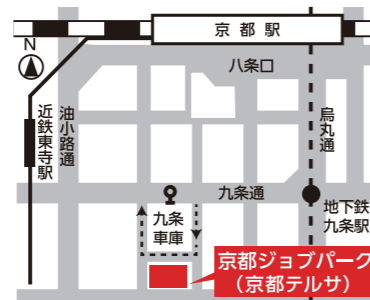

仕事のことで相談したいけど

「自分に向いてる仕事」ってなんだろう?

進学後の悩み

就職後の悩み

全て京都ジョブパークがサポートします!

京都ジョブパークのご案内

京都ジョブパーク
TEL.075-682-8915

- 〒601-8047 京都市南区東九条下殿田町70 京都テルサ
- 駐車場(※有料) ●キッズルーム(※事前予約制)
- JR京都駅(南北自由通路八条口)から徒歩15分
- 近鉄東寺駅・地下鉄九条駅から徒歩3分
- 市バス九条車庫前すぐ
- ※公共交通機関をご利用ください。

北京都ジョブパーク
TEL.0773-22-3815

- 〒620-0045 福知山市駅前町400 市民交流プラザふくちやま4階
- 駐車場(※1時間30分まで無料) ●保育ルーム(※事前予約制)
- JR・京都丹後鉄道福知山駅北口すぐ

京都府北部地域(福知山市・舞鶴市・綾部市・宮津市・京丹後市・伊根町・与謝野町)での就職をお考えの方に、就職相談、セミナーから職業紹介、就職後の定着フォローまでワンストップで支援します。