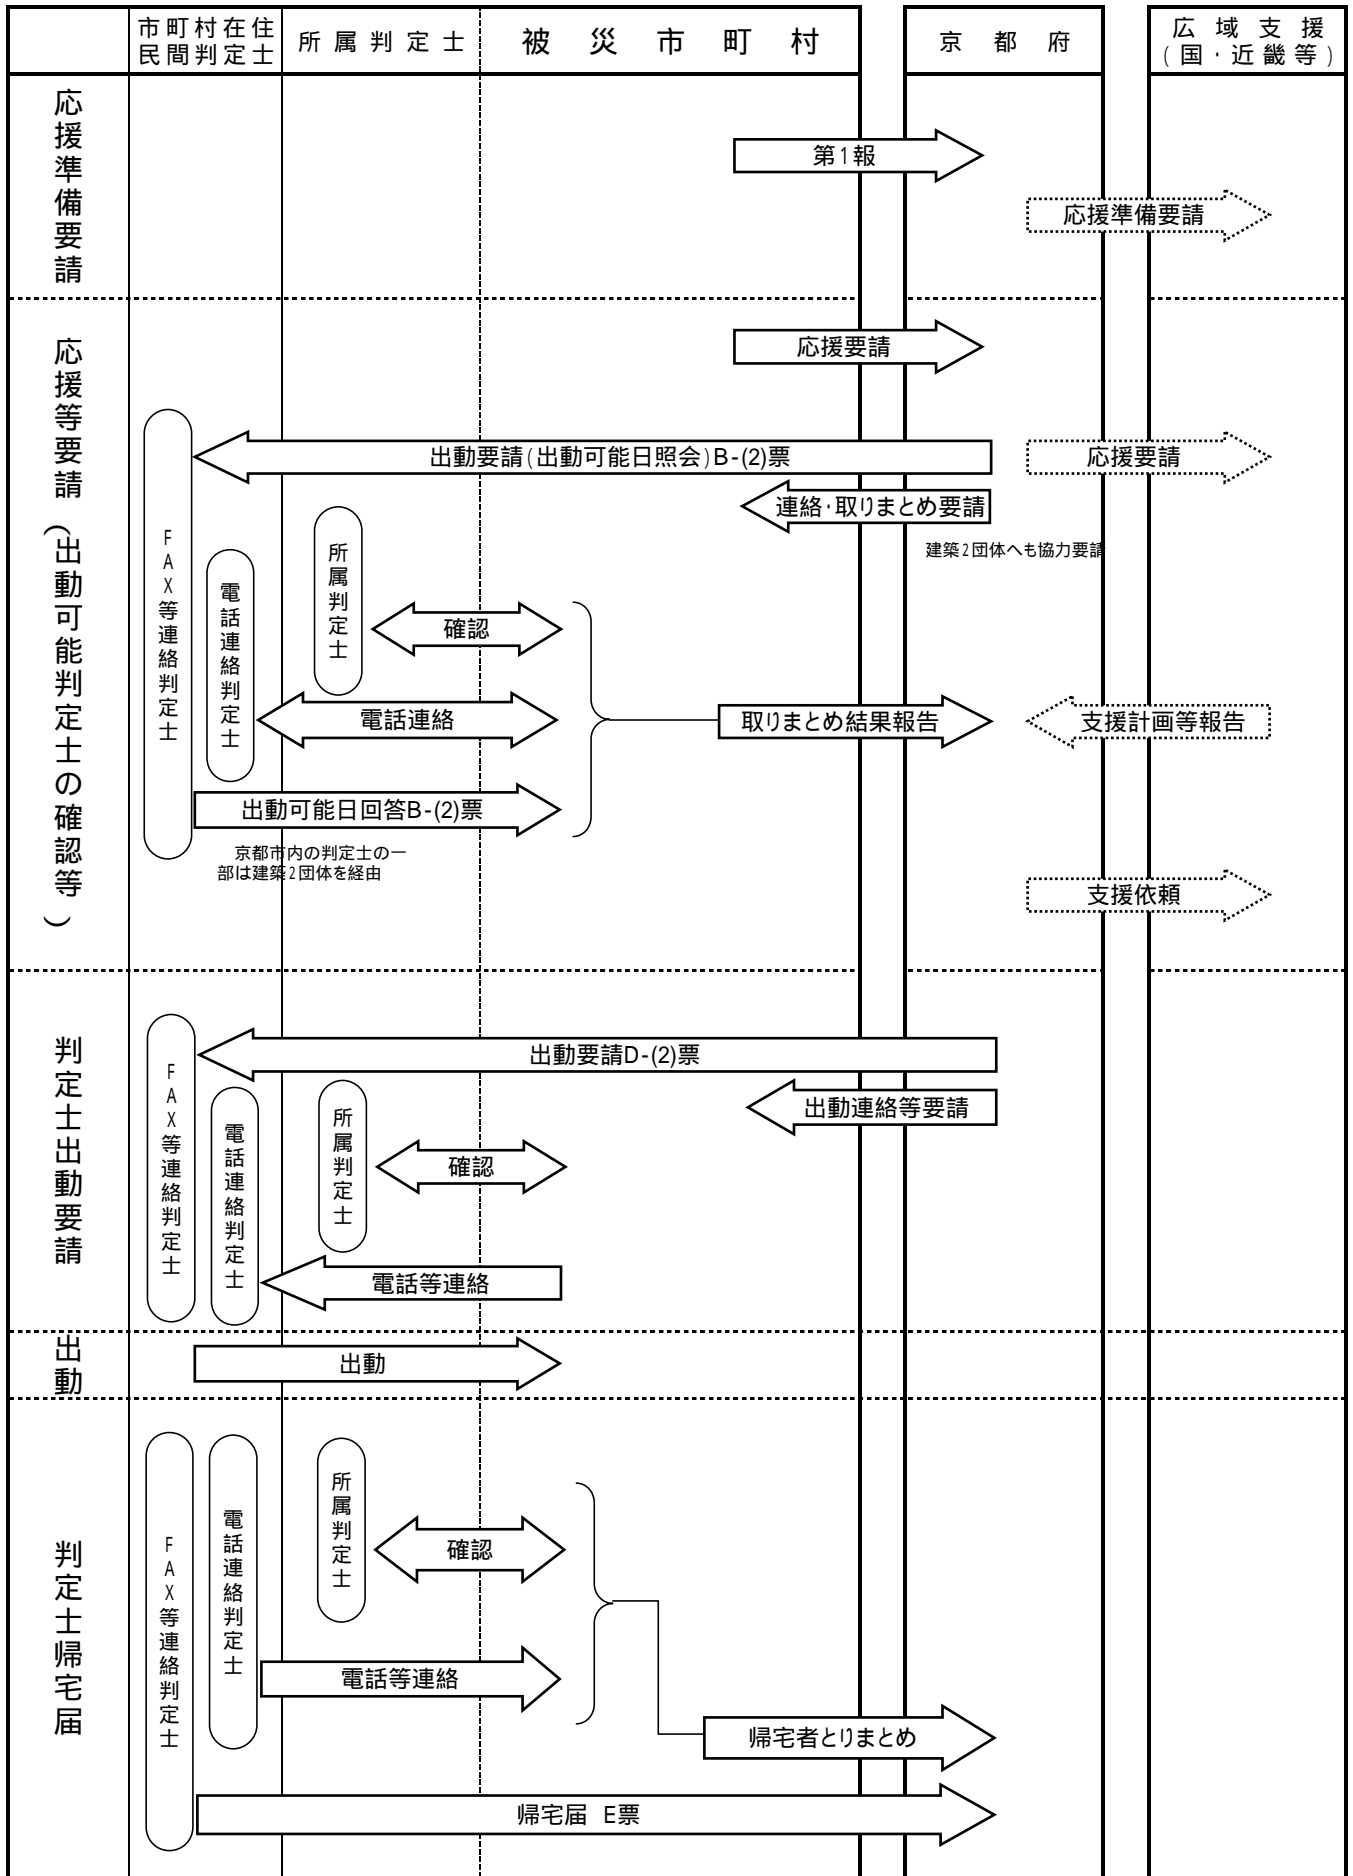

被災建築物応急危険度判定の連絡フロー

災害時には、電話がかかりにくい状態になったり、停電によりFAXが使えなくなる場合もあります。

従来の固定電話番号やファクス番号の登録と共に、携帯電話番号、E-mailアドレスなどを登録いただき、出来るだけ多くの連絡手段の確保や、窓口で直接連絡いただく手段の検討をすすめています。(どういった場合に?、どこで?等、詳細を決定後、判定士の皆さんへもお知らせします。)