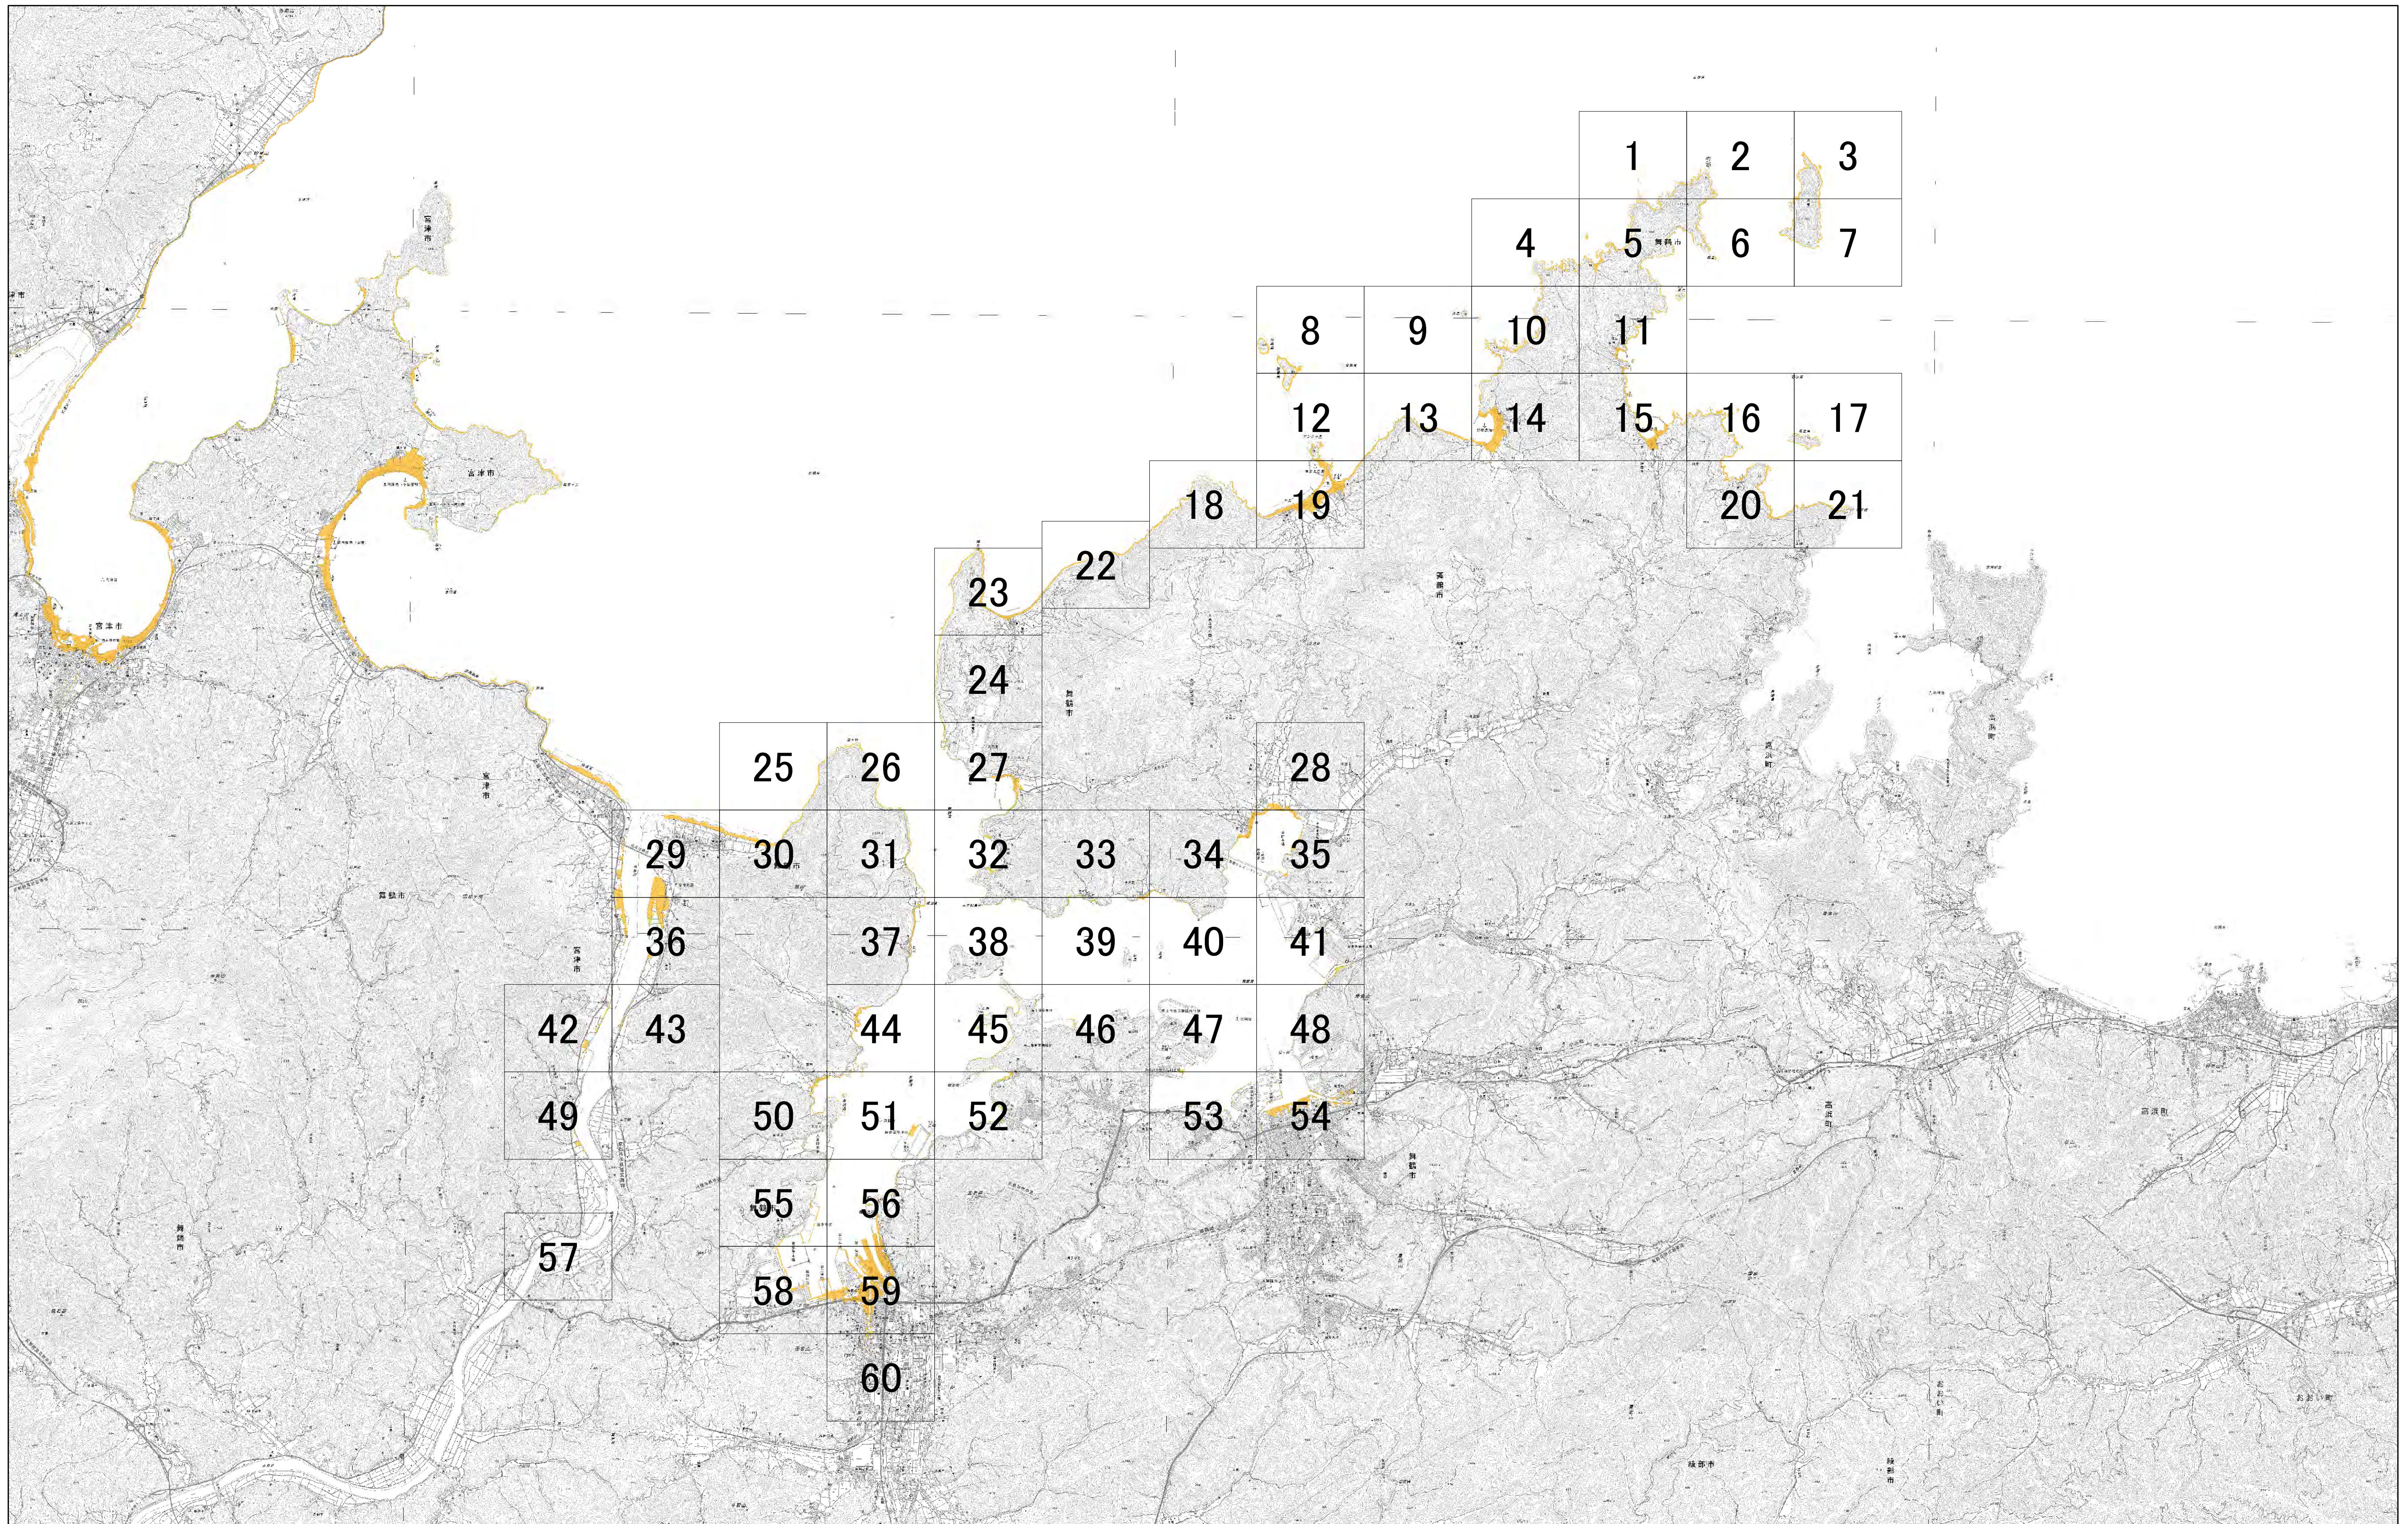

津波災害警戒区域の指定の公示に係る図書（津波災害警戒区域 位置図）

舞鶴市

この地図の作成に当たっては、国土地理院長の承認を得て、同院発行の電子地形図25000及び基盤地図情報を使用しました。（承認番号 平28情使、第844号）

津波災害警戒区域