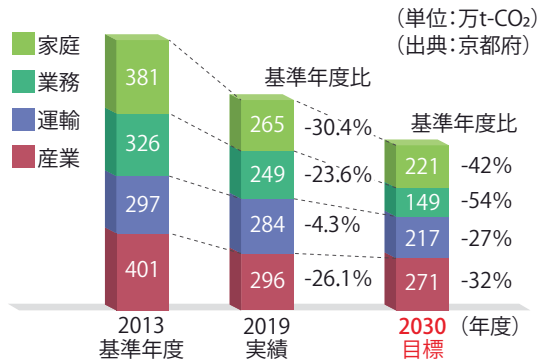

室効果ガス排出量の実質ゼロ」を

目指すことを宣言しました。当面

の目標として、2013年度を基

準年度として2030年度までに

40%以上削減を掲げ、再エネの導入・利用推進など、さ

まざまな取り組みを進めています。

また、気候変動の影響で生じる被害や対策に関する情

報の収集・発信などの機能を備えた拠点として、今年7

月14日に「京都気候変動適応センター」を総合地球環境学

研究所(地球研)に設置しました。京都市と地球研と連

携し、気候変動適応を推進していきます。

家庭からの排出量が全体の2割以上を占めます

温室効果ガスの排出量で案外多いのが家庭から。新型コロナウイルスの感染拡大防止対策による在宅勤務の増加などで自宅で過ごす時間が長くなった今だからこそ、省エネ家電への買い替えや太陽光発電設備の設置など、脱炭素なライフスタイルへの転換を考えてみませんか。

主要4部門における京都府のCO₂の排出量と目標

宣言する西脇知事

未来を担う若い世代へ学びと発信の機会を

Study 01 高校生

気候変動学習プログラム

府内の高校生を対象に、気候変動に関する理解促進や行動変容につなげることを目指すプログラムで、今年度は12校44名が参加。気候変動に関する専門家の方々による計3回の勉強会（講義や他校との交流）を通じて、気候変動について学びました。さらに、11月15日に開催する「KYOTO地球環境の殿堂」表彰式と同日開催の京都環境文化学術フォーラム国際シンポジウム（4面）に向けて、殿堂入り者へのビデオメッセージを作成。当日は、殿堂入り者とのトークセッションも行います。