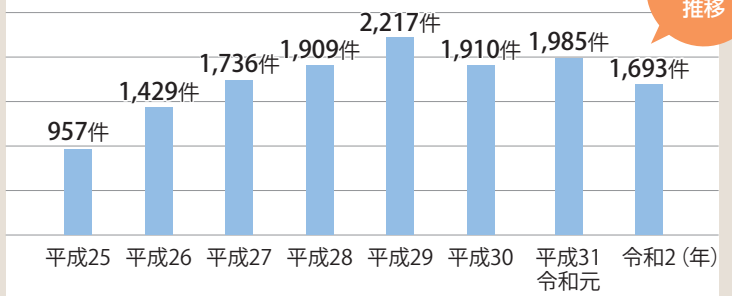

### 被害回復の困難性

削除できない情報は半永久的に残ることも。

## なかなか減らない人権侵害

## インターネットを利用した人権侵犯事件の推移

令和2年中に新たに救済手続きを開始したネット上の人権侵犯事件は、依然として高水準で推移しているのが現状です。

高水準で推移

出典：法務省「令和2年における『人権侵犯事件』の状況について(概要)」より作成