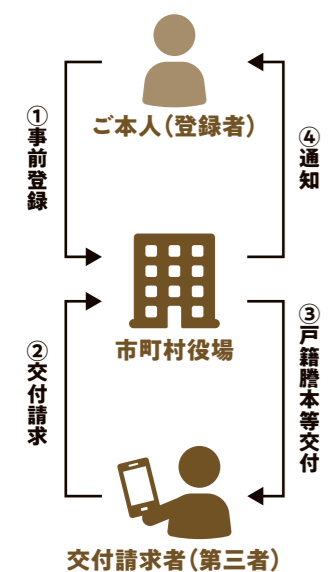

相談時間	電話相談	メール相談
☎ (月)~(土) 10時~18時 ☎ (日)祝、12月29日~1月3日	☎ 075-662-2840	✉ ycarer@pref.kyoto.lg.jp

似た経験を持った仲間と話してみませんか？

オンラインコミュニティ いろはのなかまたち

月に一度、ヤングケアラーや元当事者の方が自分の気持ちを語り合える場です

- ☎ 毎月第2土曜日14時~15時30分
- ※当日の用事などによる途中入退室・欠席可
- ☎ 京都市中央青少年活動センター(中京区)、オンライン
- ☎ Web(事前申込制)

活動報告会(プチ体験会含む)

- ☎ 9月2日(土)13時30分~16時
- ☎ 京都市中央青少年活動センター(中京区)、オンライン
- ☎ Web(事前申込制)

☎ (公財)京都市ユースサービス協会
 ☎ 075-213-3681
 ☎ youthcarers@ys-kyoto.org

人権トピックス

戸籍等の不正取得を抑止するために

戸籍・住民票等の「本人通知制度」にご登録を

戸籍等の不正取得は、以前からたびたび問題になってきました。2008年5月の戸籍法および住民基本台帳法の改正により、請求時の本人確認が義務付けられるなどした後も、不正取得事案の発生が続いています。

あなたの個人情報を守るためにぜひご登録を！

「本人通知制度」について詳細は、お住まいの市町村窓口まで。

南丹の豊かな自然と文化を体験しよう

京都府では、自然と文化が融合した里地・里山文化の発信拠点として、京都丹波高原国定公園ビジターセンターを整備しています。同センターでは、国定公園の自然や歴史文化の見どころ、各所の紹介、ガイドツアーの受付などを行っています。このエリアにお越しの際には、「見る・感じる」「学ぶ・触れ合う」「知る・伝える」が体験できる同センターに、皆さんもぜひ足を運んでみてください。