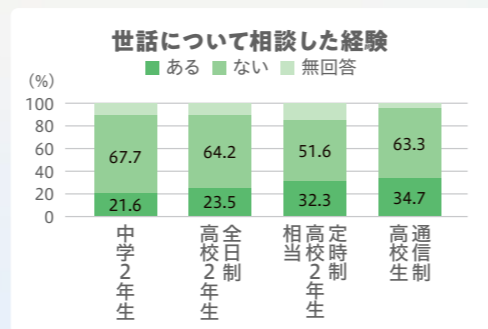

出典：令和3年3月「ヤングケアラーの実態に関する調査研究」(三菱UFJリサーチ&コンサルティング株式会社)

ヤングケアラーについて詳しくは▶

私たちにご相談ください！

京都府ヤングケアラー総合支援センター

相談時間	電話相談	メール相談
☎ (月)~(土) 10時~18時 ☎ (日)祝、12月29日~1月3日	☎ 075-662-2840	✉ ycarer@pref.kyoto.lg.jp

似た経験を持った仲間と話してみませんか？

オンラインコミュニティ いろはのなかまたち

月に一度、ヤングケアラーや元当事者の方が自分の気持ちを語り合える場です

- ☎ 毎月第2土曜日14時~15時30分
- ※当日の用事などによる途中入退室・欠席可
- ☎ 京都市中央青少年活動センター(中京区)、オンライン
- ☎ Web(事前申込制)

活動報告会(プチ体験会含む)

- ☎ 9月2日(土)13時30分~16時
- ☎ 京都市中央青少年活動センター(中京区)、オンライン
- ☎ Web(事前申込制)

☎ (公財)京都市ユースサービス協会
☎ 075-213-3681
☎ youthcarers@ys-kyoto.org

人権トピックス

戸籍等の不正取得を抑止するために

戸籍・住民票等の「本人通知制度」にご登録を

戸籍等の不正取得は、以前からたびたび問題になってきました。2008年5月の戸籍法および住民基本台帳法の改正により、請求時の本人確認が義務付けられるなどした後も、不正取得事案の発生が続いています。

府では、2005年に大規模な不正取得事案が発覚したことを踏まえ、府と市町村で対応策の検討を進め、それぞれの市町村で「本人通知制度」の導入を進めてきました。

「本人通知制度」とは、市町村が、戸籍謄本等を第三者に交付した場合に、あらかじめ登録されている方に対して交付した事実をお知らせする制度です。

市町村からの通知により、第三者に戸籍を取得されたことが分かり、万一、不正取得があった場合でも早期発見が期待できます。また、多くの人が登録することで、不正取得する側が警戒して、不正取得を抑止する効果が期待できます。

あなたの個人情報を守るためにぜひご登録を！