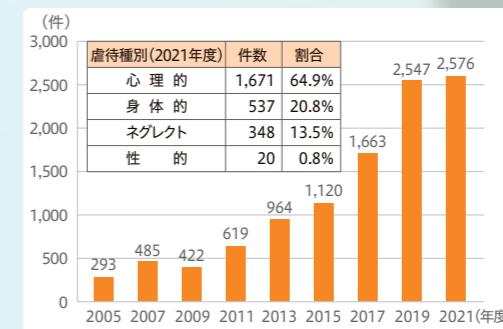

出典：政府広報オンラインの記事を基に作成

増加傾向にある児童虐待の家庭でも起こり得ます

京都府家庭支援総合センター副所長 義永 直巳さん

児童虐待は、子どもの成長に伴って生じる育てにくさ、家庭環境や経済状況が大きく変化したときなど、さまざまなストレス要因で起こります。家族の問題を誰にも相談できず、良くない対応を繰り返しエスカレートした結果として、どの家庭でも起こる可能性があります。

地域の関係性が疎遠になる一方で、近年、児童虐待の通告件数は増加傾向にあります。虐待の問題を抱える家庭は孤立していたり、家族だけで問題を抱え込んでしまっていたりする場合が多いです。誰かに話を聞いてもらうことで、違う視点で子どもを見ることができたり、孤独にならずに済むことがあります。「189」がそのきっかけになるかもしれません。勇気を持ってダイヤルしてください。

出典：京都府児童虐待相談受件数

児童虐待について詳しくは▶

児童虐待かも?と思ったらお電話を！

児童相談所虐待対応ダイヤル

- 匿名でお電話できます
- 電話した人の個人情報や電話の内容に関する秘密は守られます
- 虐待の連絡だけでなく、自分の育児の悩みも相談できます
- 虐待のサインを少しでも感じたら、ためらわずにお電話を

※一部のIP電話からはつながりません
 ※24時間・年中無休で受け付けています
 ※通話料無料でつながります