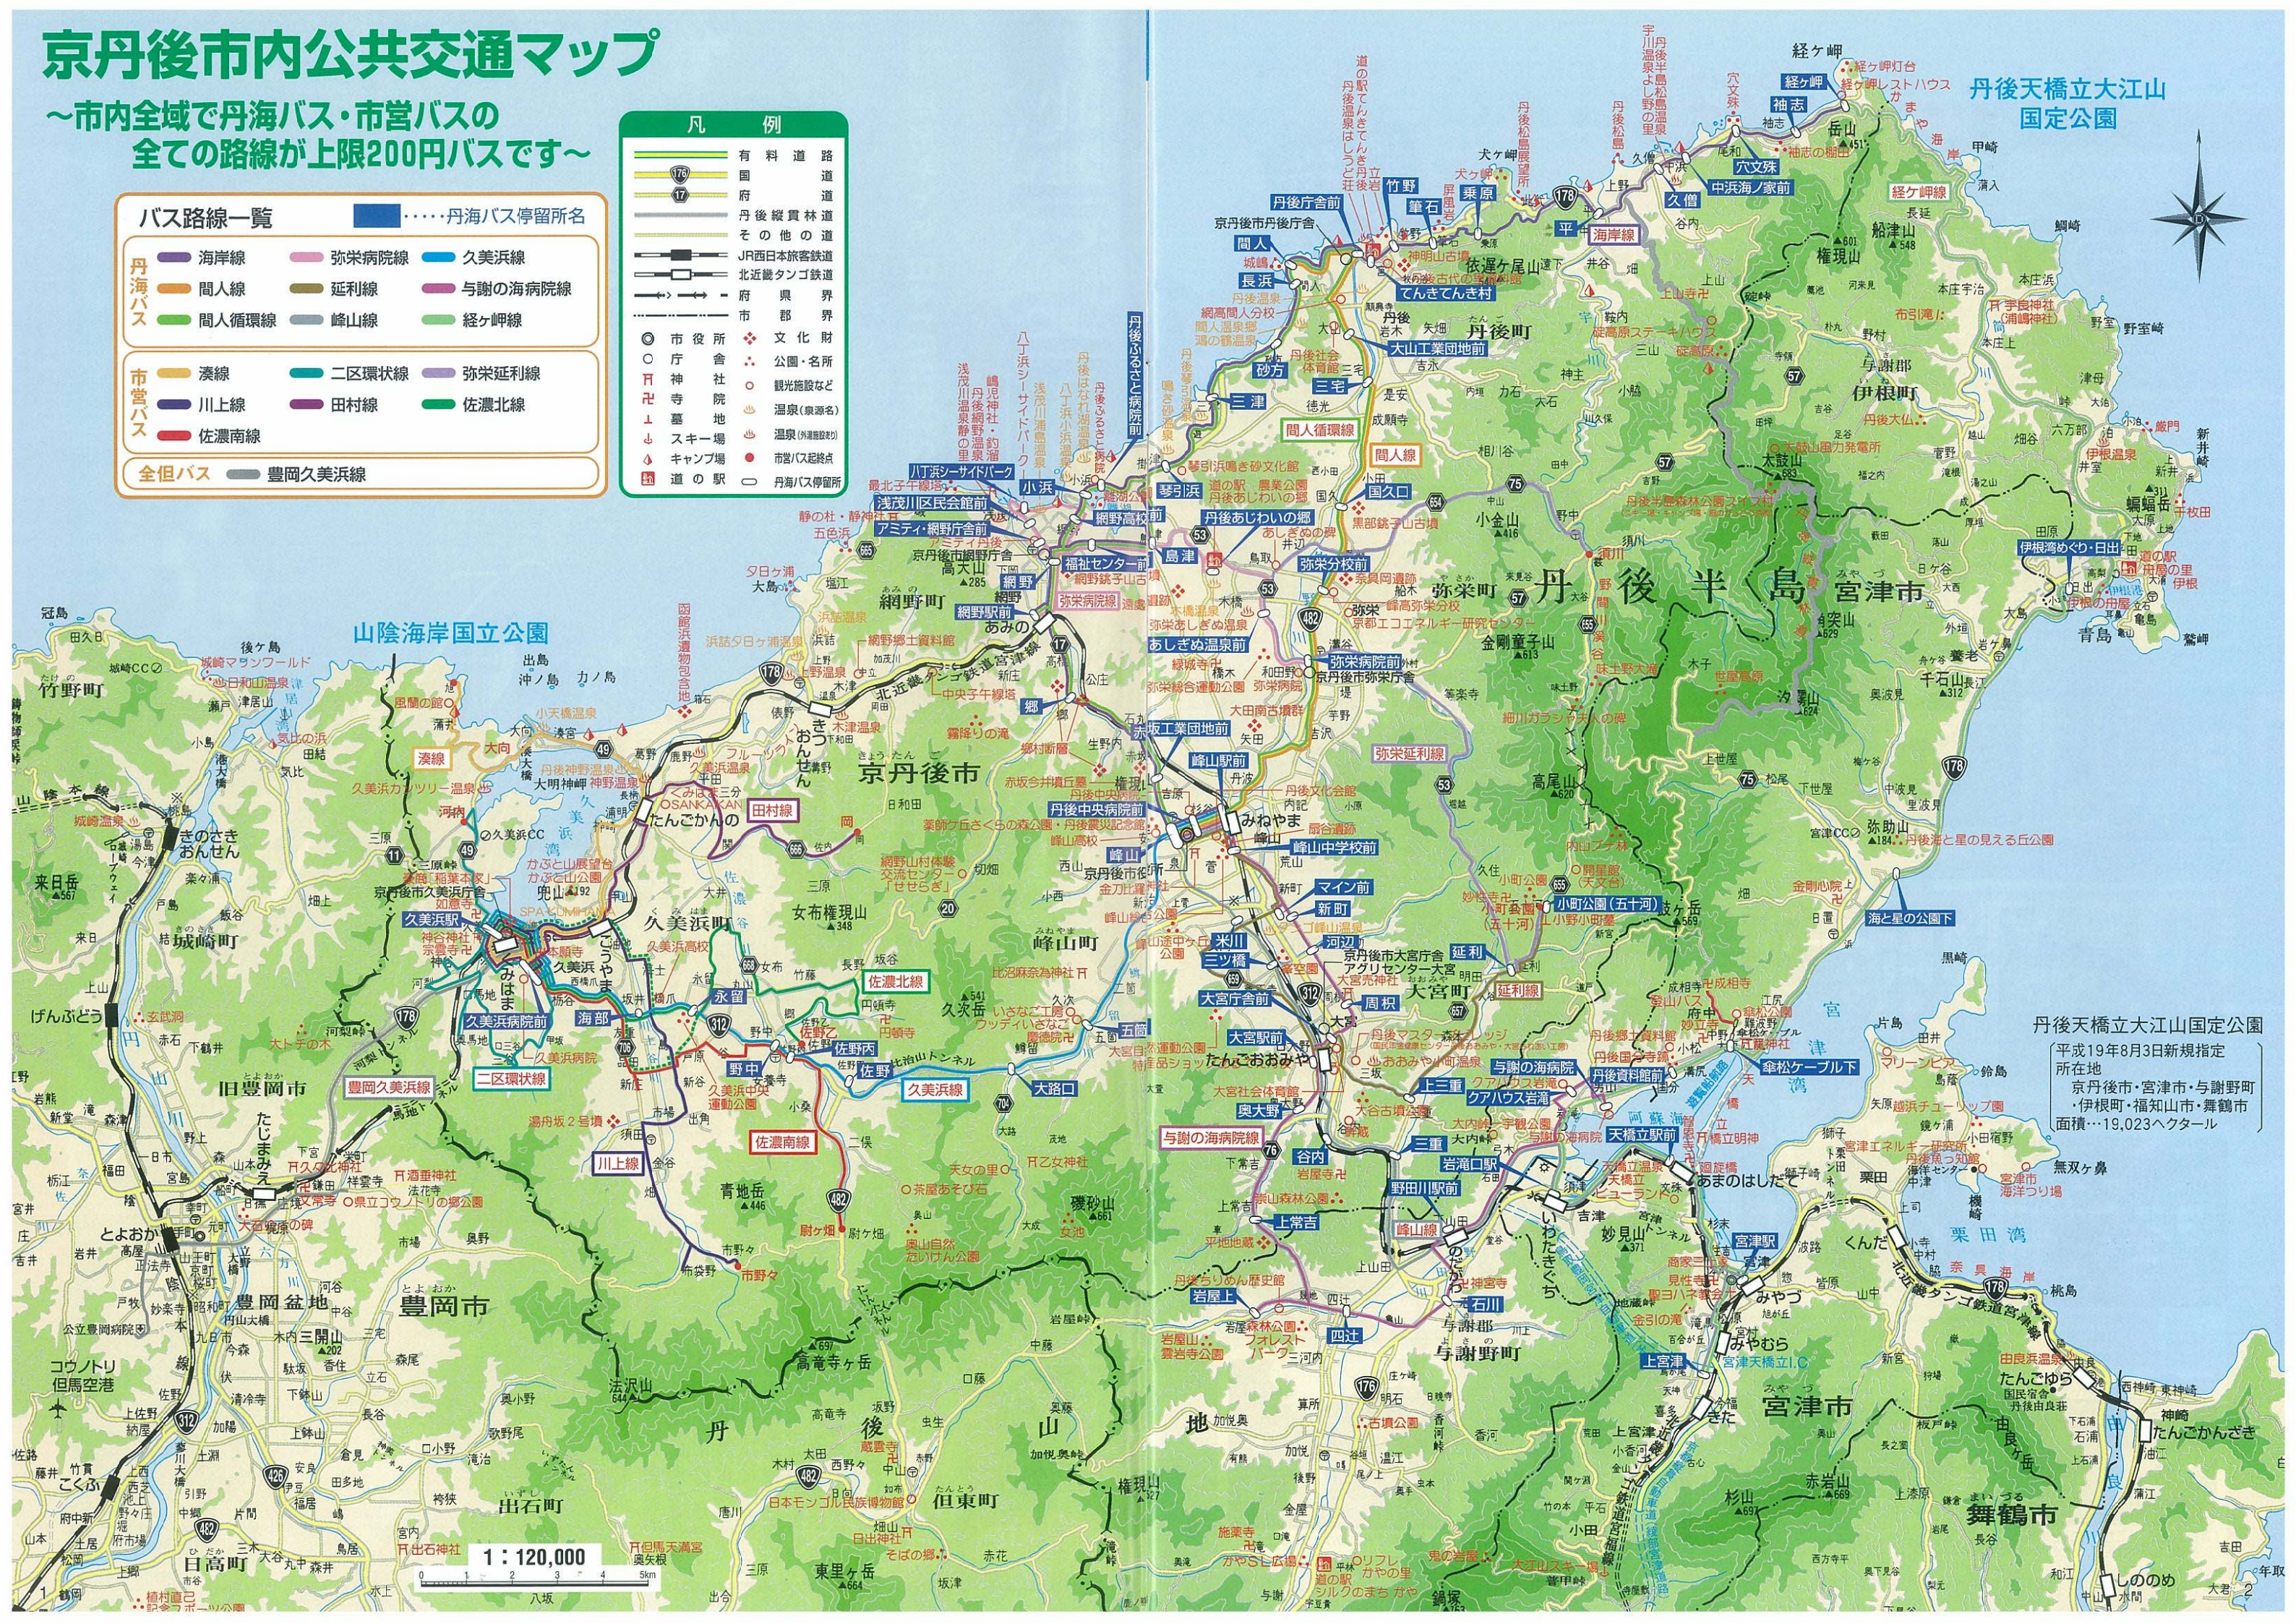

# 京丹後市内公共交通マップ

～市内全域で丹海バス・市営バスの  
全ての路線が上限200円バスです～

## バス路線一覧

- 丹海バス
    - 海岸線
    - 間人線
    - 間人循環線
  - 市営バス
    - 湊線
    - 川上線
    - 佐濃南線
  - 全但バス
    - 豊岡久美浜線
  - その他
    - 弥栄病院線
    - 延利線
    - 峰山線
    - 久美浜線
    - 与謝の海病院線
    - 弥栄延利線
    - 佐濃北線
- .....丹海バス停留所名

凡 例	
	有料道路
	国道
	府道
	丹後縦貫林道
	その他の道
	JR西日本旅客鉄道
	北近畿タンゴ鉄道
	市界
	府界
	郡界
	市役所
	庁舎
	神社
	寺院
	墓地
	スキー場
	キャンプ場
	道の駅
	文化財
	公園・名所
	観光施設など
	温泉(泉源名)
	温泉(外湯名称)
	市営バス終点
	丹海バス停留所

丹後天橋立大江山国定公園  
平成19年8月3日新規指定  
所在地  
京丹後市・宮津市・与謝野町  
・伊根町・福知山市・舞鶴市  
面積…19,023ヘクタール

1 : 120,000  
0 1 2 3 4 5km