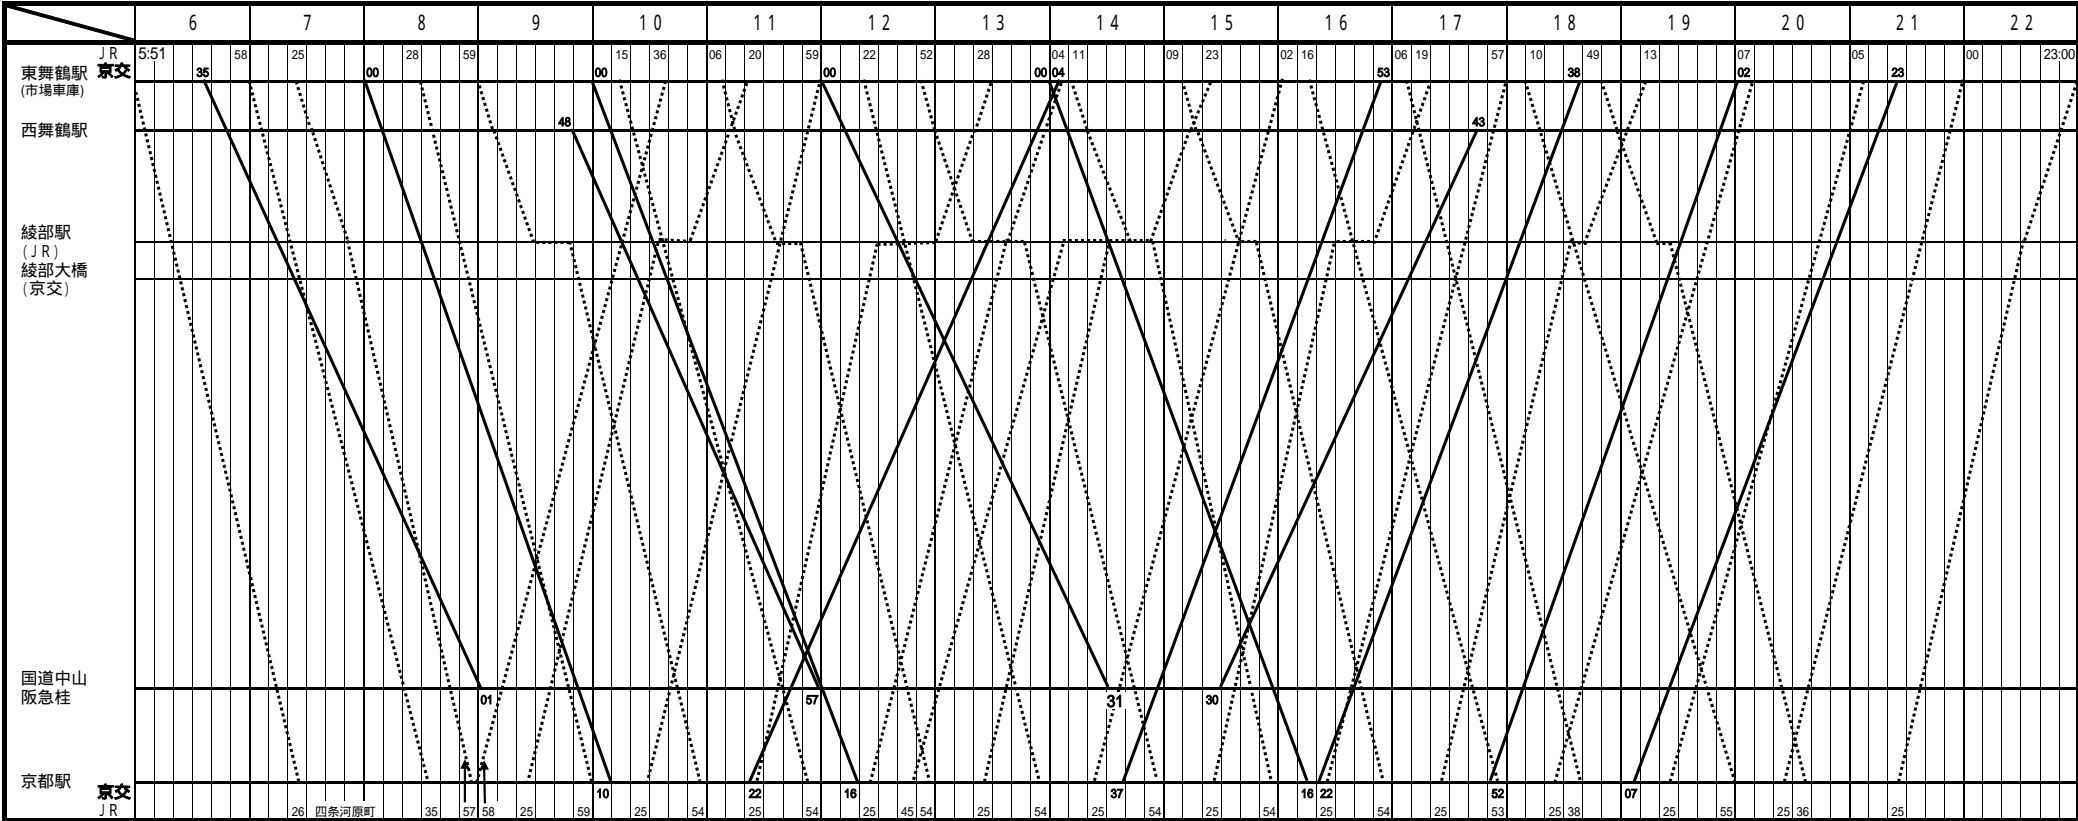

広域長大路線の運行状況 (舞鶴 京都)

————— 京都交通(株) 国道本線      ..... JR線特急(一部乗継含む)

< 運行本数の比較 >

		京都交通	J R
舞鶴	京都	6	15
京都	舞鶴	6	15
計		12	30