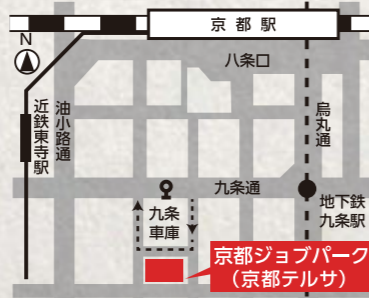

京都ジョブパークのご案内

京都ジョブパーク
TEL.075-682-8915

〒601-8047 京都市南区東九条下殿町70 京都テルサ
◎駐車場(※有料) ◎キッズルーム(※事前予約制)

- JR京都駅(南北自由通路八条口)から徒歩15分
- 近鉄東寺駅・地下鉄九条駅から徒歩8分
- 市バス九条車庫前すぐ

※公共交通機関をご利用ください。

北京都ジョブパーク
TEL.0773-22-3815

〒620-0045 福知山市駅前町400 市民交流プラザふくちやま4階
◎駐車場(※1時間30分まで無料) ◎保育ルーム(※事前予約制)