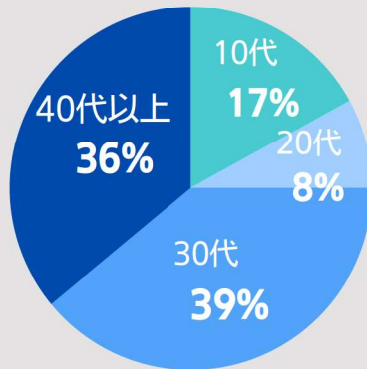

# やりたいことが見つかる！

資格取得で自信がつき、技能を身につけて就職  
腰を据えてしっかり勉強する環境ができてうれしい

# ものづくりで人生が変わる！

世界的な大手企業を制してロボコンで全国優勝  
文系出身の強みを活かして、プログラマーに  
非正規雇用から正規雇用で業界に再就職

京都府立京都高等技術専門校  
京都府立京都障害者高等技術専門校

訓練期間	キーワード	訓練科名	概要／目標資格
2年制	IT	システム設計科	分析・設計・プログラミング技術を磨き、自ら考えて行動できるICTエンジニアへ 基本情報技術者試験、JavaプログラマSilver
	ロボット	メカトロニクス科	自分だけの力でロボットをつくり幅広い分野のエンジニアを目指す 第二種電気工事士、CAD利用技術者試験
	機械	機械加工システム科	世界を支えるものづくりのプロフェッショナルを目指す 機械加工技能士、危険物取扱者乙種4類、品質管理検定など
1年制	建築	住建築・リフォーム科	デザインから建築現場まで一貫した知識・技能を習得 建築大工技能士、丸のこ等作業従事者教育など
	生産管理	プロダクトマネジメント科	ものづくり現場で幅広く活躍する女性を支援 日商簿記検定、CAD利用技術者試験、品質管理検定など

## 令和5年度入校生 年齢構成

2年制訓練

1年制訓練