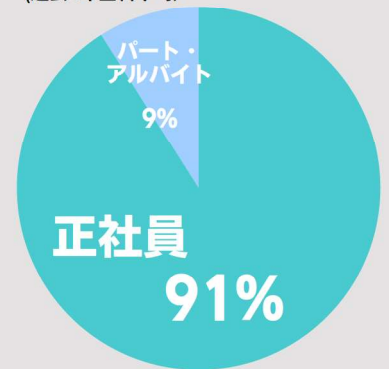

# ものづくりで人生が変わる！

世界的な大手企業を制してロボコンで全国優勝  
文系出身の強みを活かして、プログラマーに  
非正規雇用から正規雇用で業界に再就職

京都府立京都高等技術専門校  
京都府立京都障害者高等技術専門校

訓練期間	キーワード	訓練科名	概要／目標資格
2年制	IT	システム設計科	分析・設計・プログラミング技術を磨き、自ら考えて行動できるICTエンジニアへ 基本情報技術者試験、JavaプログラマSilver
	ロボット	メカトロニクス科	自分だけの力でロボットをつくり幅広い分野のエンジニアを目指す 第二種電気工事士、CAD利用技術者試験
	機械	機械加工システム科	世界を支えるものづくりのプロフェッショナルを目指す 機械加工技能士、危険物取扱者乙種4類、品質管理検定など
1年制	建築	住建築・リフォーム科	デザインから建築現場まで一貫した知識・技能を習得 建築大工技能士、丸のこ等作業従事者教育など
	生産管理	プロダクトマネジメント科	ものづくり現場で幅広く活躍する女性を支援 日商簿記検定、CAD利用技術者試験、品質管理検定など

## 令和5年度入校生 年齢構成

2年制訓練

1年制訓練

## 就職率 92%

(過去5年全科平均)

雇用形態