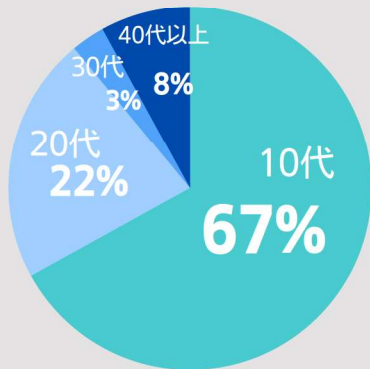

やりたいことが見つかる！

資格取得で自信がつき、技能を身につけて就職
腰を据えてしっかり勉強する環境ができてうれしい

ものづくりで人生が変わる！

世界的な大手企業を制してロボコンで全国優勝
文系出身の強みを活かして、プログラマーに
非正規雇用から正規雇用で業界に再就職

京都府立京都高等技術専門校
京都府立京都障害者高等技術専門校

訓練期間	キーワード	訓練科名	概要／目標資格
2年制	IT	システム設計科	分析・設計・プログラミング技術を磨き、自ら考えて行動できるICTエンジニアへ 基本情報技術者試験、JavaプログラマSilver
	ロボット	メカトロニクス科	自分だけの力でロボットをつくり幅広い分野のエンジニアを目指す 第二種電気工事士、CAD利用技術者試験
	機械	機械加工システム科	世界を支えるものづくりのプロフェッショナルを目指す 機械加工技能士、危険物取扱者乙種4類、品質管理検定など
1年制	建築	住建築・リフォーム科	デザインから建築現場まで一貫した知識・技能を習得 建築大工技能士、丸のこ等作業従事者教育など
	生産管理	プロダクトマネジメント科	ものづくり現場で幅広く活躍する女性を支援 日商簿記検定、CAD利用技術者試験、品質管理検定など

令和5年度入校生 年齢構成

2年制訓練