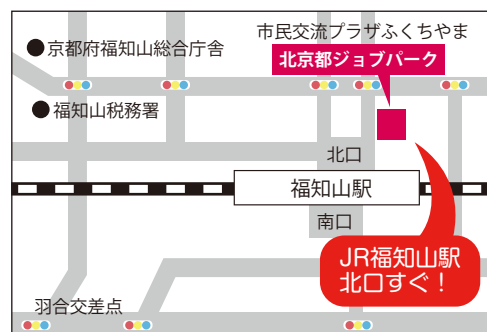

2021年度

参加無料

保活セミナーパート2

11月1日 月 10:00~11:00
(受付 9:45~)

保育園の入園に向けて

10月の保活セミナーの内容や、保育園での生活や入園までの準備、初めての保育園に預ける事への不安や疑問に保育士がお答えします！

- 対象：就学前の子どもとその保護者
- 定員：5組(予約制)
- 場所：市民交流プラザふくちやま4階 和室

☆ 参加には、北京都ジョブパークの登録が必要になります。登録は、当日スタッフがご案内いたします。
☆ 求職活動の対象となるイベントです。

新型コロナウイルス
感染拡大防止について

入室時のマスク着用、手指の消毒、検温、ソーシャルディスタンスの確保にご協力いただいております。
発熱やせき、体のだるさ等の体調不良がみられる場合は来場をお控えください。
京都府内の感染発生状況によっては実施を見送る場合がございますので、ご了承ください。

お問合せ
お申込み

北京都ジョブパーク
マザーズジョブカフェ(保育ルーム)

TEL.0773-22-3897

受付時間:10:00~16:00 (月・土・日・祝日・年末年始は休み)
福知山市駅前町400 市民交流プラザふくちやま(愛称:ききょう)4階

ジョブパークセミナー情報はこちらでもご覧になれます!

<http://www.pref.kyoto.jp/jobpark-h/seminar.html>

スマートフォン
サイトはこちらから↓

共催：福知山市