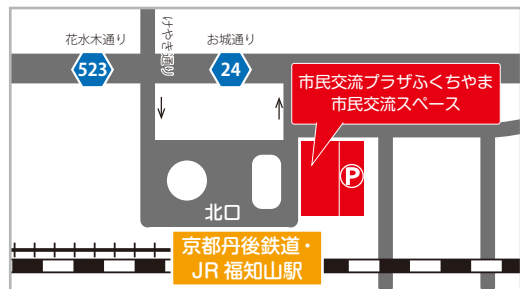

参加企業 10~15社 福知山市内に事業所又は、
就業場所がある企業

保育ルーム要予約
北京都ジョブパーク
マザーズジョブカフェ 保育ルーム
TEL:0773-22-3897

時間 10:00~16:00 休日 月・土・日・祝日・年末年始

※保育ルームは事前予約制(定員あり)です。
6か月~就学前までのお子様を対象となります。
※ご予約は1月30日(木)16:00までにお申し込みください。

アクセス
京都丹後鉄道・
JR 福知山駅
徒歩1分

令和2年
綾部会場
2月13日木
13:30~15:00

場所 綾部市ものづくり交流館
多目的ホール(北部産業創造センター内)
綾部市青野町西馬場下33番地の1

参加企業 8社程度 綾部市内に事業所又は、
就業場所がある企業

保育ルーム予約不要
※保育ルームは6か月~就学前までのお子様
対象となります。
※当日の先着順となります。
※順番をお待ちいただく場合がございます。

アクセス
JR 綾部駅
徒歩1分