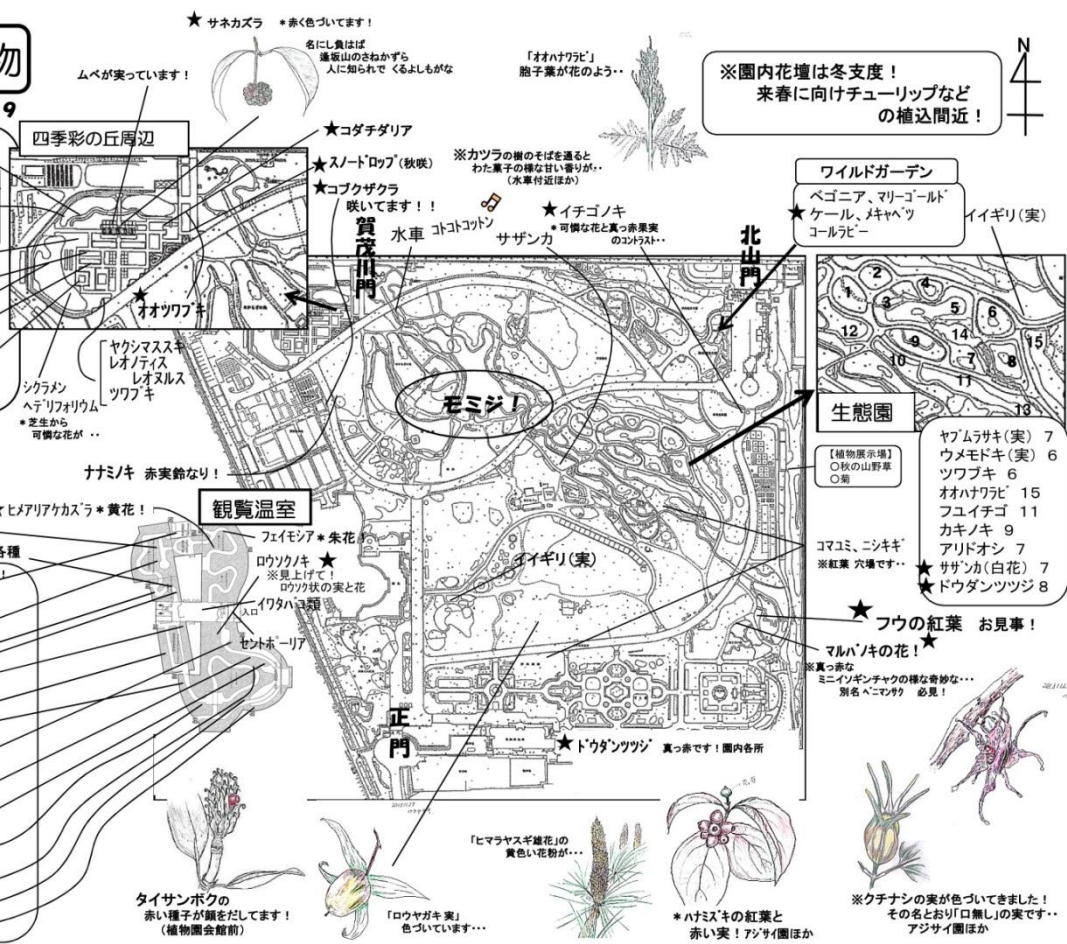

ウナツキヒメフヨウ

タイサンボク (実)

イイギリ

ツワブキ

ドウダンツツジ

★サネカズラ \*赤く色づいています!  
 名にし負はば 遠坂山の赤ねからずら 人に知られてくるとしもがな  
 ムベが突っえています!

「オオハナワレ」  
 胞子葉が花のよう..

※園内花壇は冬支度!  
 来春に向けチューリップなどの植込間近!