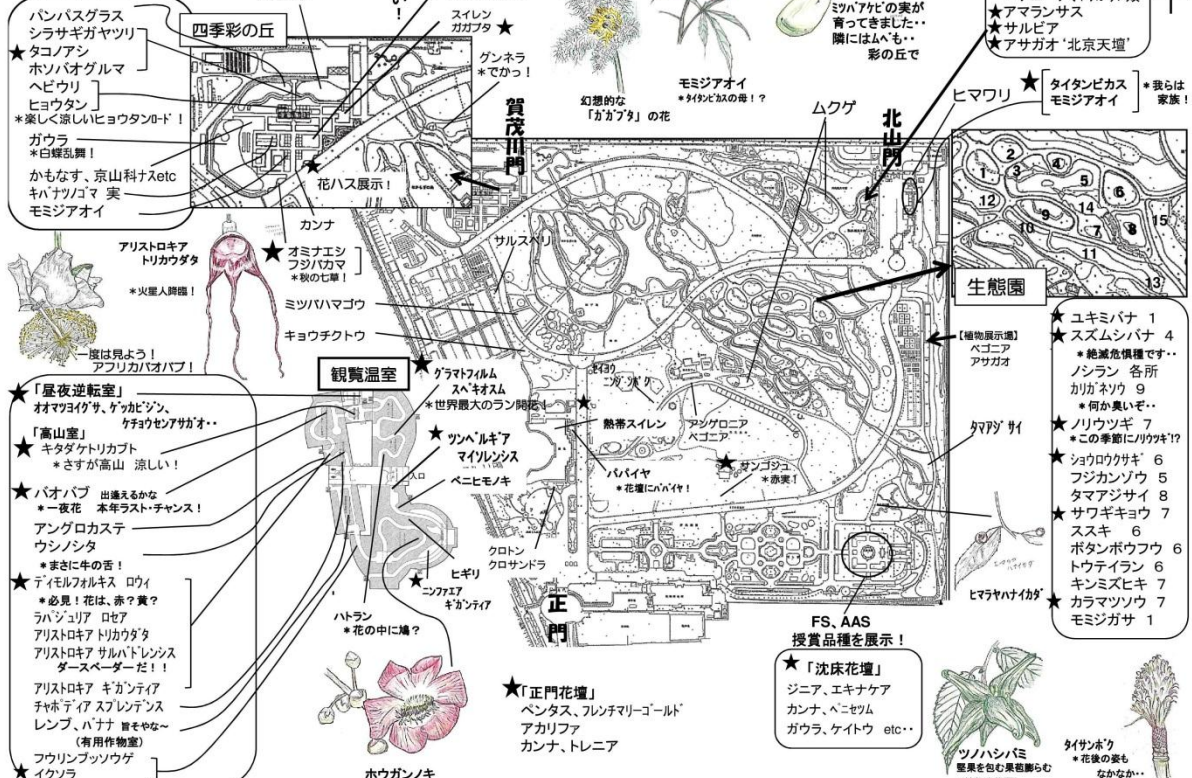

キバナツノゴマ

アフリカバオバブ

熱帯スイレン

タコノアシ

アングロカステ

フジカンゾウ

サンゴジュ

### 見頃の植物

2014. 8. 29

2014. 8. 29

### ワイルドガーデン

- ベニセム
- ホウキキ
- ★フウセンカズラ
- ベチユニア、トリガラシ類
- ★アマランサス
- ★サルビア
- ★アサガオ「北京天壇」