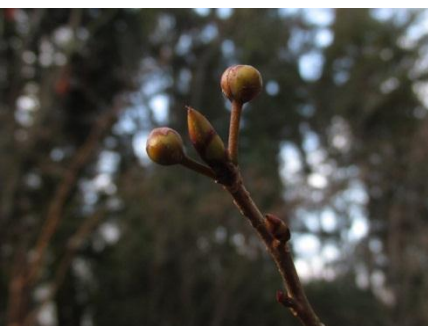

ツバキ '菊冬至'

ウメ '八重寒紅'

スイセン

シナマンサク

フクジュソウ

カナクギノキ

バナナ

見頃の植物
2015. 2. 13