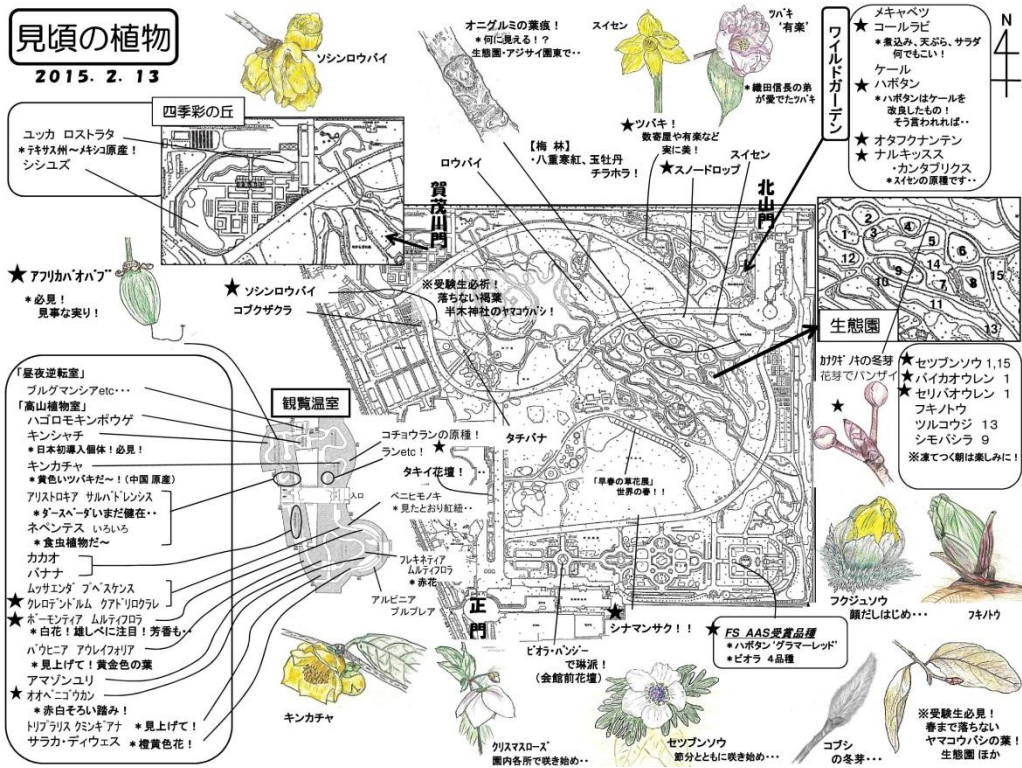

ツバキ '菊冬至'

ウメ '八重寒紅'

スイセン

シナマンサク

フクジュソウ

カナクギノキ

バナナ

見頃の植物
2015. 2. 13

トリプラリス クミンギアナ

ネベンテス ロウイ

アマゾンユリ

アルピニア プルプレア

早春の草花展「世界の春」