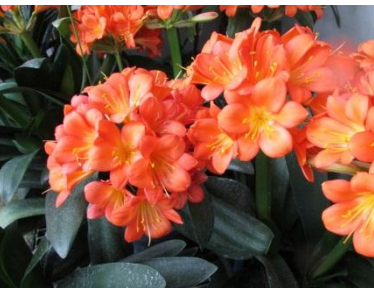

ウケザキクンシラン

見頃の植物
2015. 4. 10

四季彩の丘

- ★ スイセン
- ★ ジンチョウゲ
- ★ シラネベルシクム
- ★ 原種ツクシ
- ★ ミツバアケビ
- ★ フリムラ ウルガリス
- ★ ヨーロッパなどに広く分布
- ★ ヒマヤンユキカガ
- ★ グルヒナフロンダ
- ★ シバザクラ

観覧温室

- ★ シダレモモ
- ★ ヤエヤマブキ
- ★ オザナルラ
- ★ ランいらいら
- ★ ジェイドバイン
- ★ ヒスイカズラ

生態園

- ★ クリスマスローズ
- ★ デルフィニューム
- ★ ビオラ
- ★ スイートアリッサム
- ★ クリサンセム
- ★ ハルササ
- ★ ムスカリ
- ★ チェイランサス
- ★ ルピナス
- ★ チューリップ
- ★ ヒナギク
- ★ ダイアンサス
- ★ ミズバショウ
- ★ トキワイカリソウ
- ★ エンコウグ
- ★ コリソウ
- ★ イチリンク
- ★ ミツハツツツ 11 他
- ★ オオカメノキ
- ★ ヤマブキ
- ★ ショウモククサ
- ★ クリソク
- ★ サワオグルマ
- ★ ママシヤク
- ★ オキナギ
- ★ シヤクナゲ

ワイルドガーデン

- ★ ユキモチソウ
- ★ 雪割草!!

その他

- ★ クリスマスローズ 園内各所で!
- ★ アケビ
- ★ ツバキ! 月光や日光など 寒に美!
- ★ サクラ品種色々
- ★ 緑の桜
- ★ キョウコウ!
- ★ 球根ガーデン
- ★ ムスカリ・チューリップ
- ★ ヤエヤマブキ
- ★ (七重八重花は咲けど山吹の葉のまじりにつけにこそぞ)
- ★ オオカメノキ
- ★ ユキモチソウ
- ★ 雪割草!!
- ★ リキウバイ!
- ★ チューリップ!!
- ★ FS, AAS 受賞品種!
- ★ ハチマタ
- ★ フウハアオイ
- ★ 植物生息園 半木神社で
- ★ ネモフィラ
- ★ 西洋シャクナゲ!
- ★ アイスランド
- ★ 正門花壇に 白象現る! 琳派! イベリス、アリッサム、ビオラ...