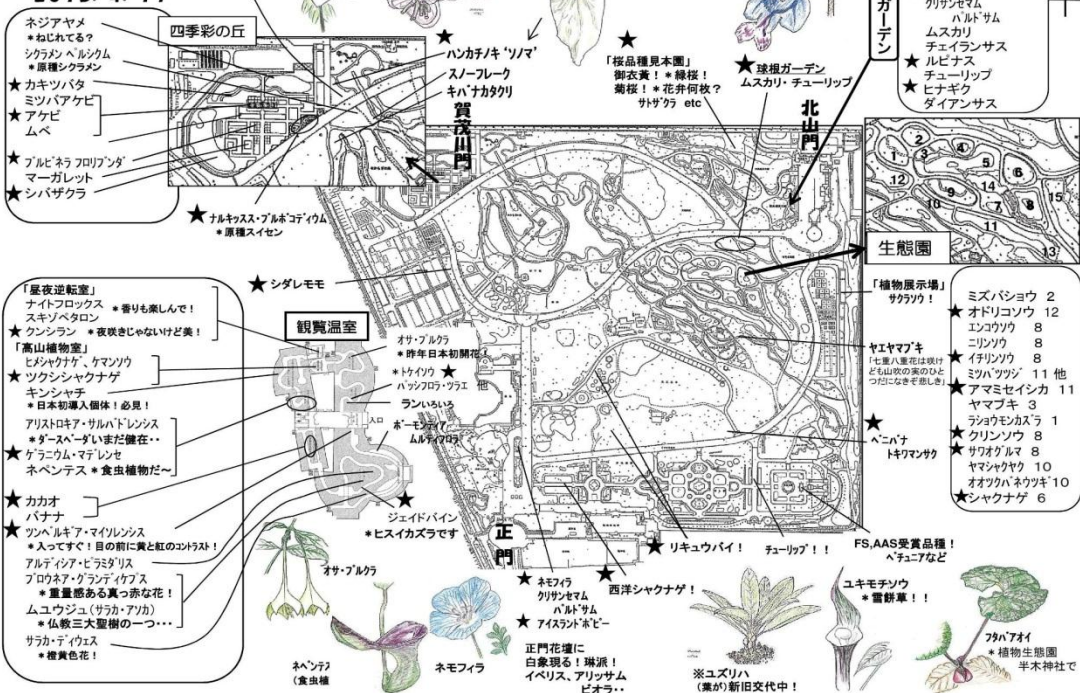

ポーモンティア ムルティフロラ

ツクシシャクナゲ

ムユウジュ

ケマンソウ

ヒナギク

デルフィニウム

ワイルドガーデン

ラッセル ルピナス

見頃の植物

2015. 4. 17

サクラ '御衣黄'

西洋シャクナゲ

ヤマシヤクヤク