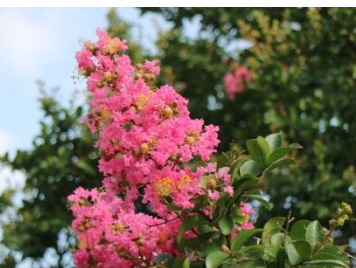

見頃の植物

2015. 7. 31

四季彩の丘
シラサギガキツリ エゾミノハギ
ミハアビ
千利休の孫 宗旦が愛したムクゲ!
幼サコユリ *台湾原産
アガハハナス
アネモネ・トメントサ
*正門花壇のジニアが美!
モミジアオイ *94年ぶりの父です...

北山門
ユーコスモ
碗蓮
オミナエシ *秋の七草!

観覧温室
運が良ければ ケッカビジンに!
ユウスゲ、ツキミウ
*高山植物室 涼しい!
ツクシイワヤシ
クルマユリ
「砂漠サバナ室」
キンシャチ *日本初導入個体!
キソウテンガイ 雄花!
アフカハオハバ *夜はいつ咲く? *アリストロチス兄弟揃い盛り!
ギルハドレンス、トリカグダ、アルボレア!
ドラクラペラ
*ディモルフオルキス・ワウイ 1株に2色の花!
チボチア・スプレンドス *一昨年日本初開花!
レンブ、バナナ
イライランソウキ *チャンネルNo5の原料です!
イクソラ 各種
ペニモツリ
ペニヒモノキ
アアマノユリ *香りも楽しんで!

正門
アフリカババ
ハバハヤ! 花!
シダレアユメ!
ポポーの笑み!
アフリカババ (実)
ヨロデンド・ムン・ウガンデンをほか *一見初がキリに似てるなあ
「正門花壇」
ハゲイトウ
ジニア
クレオメ
ヒマヤナギ 球果 育っています...

生憩園
フングロセンノウ 9
キキョウ 14
キンミズヒキ 7
「植物展示場」 *スズムシバナ 1
*アサガオ展! ユキミバナ 1
カリガネソウ 1, 9
エミシハキ 14
*サワギキョウ 7
レンゲシクマ 1
ヒオウギ 6
ハマオモト 6
エビセンノウ 1
*ハマボウ 8
「沈床花壇」
FS, AAS受賞品種!
*ジニア
ルガベキア、ネンタ
*ベニセリム 'バブルマジスティ'
エキナチア
*トウガラシ 'ブラックオーブ'
ユキミバナ (植物生憩園)

サルスベリ