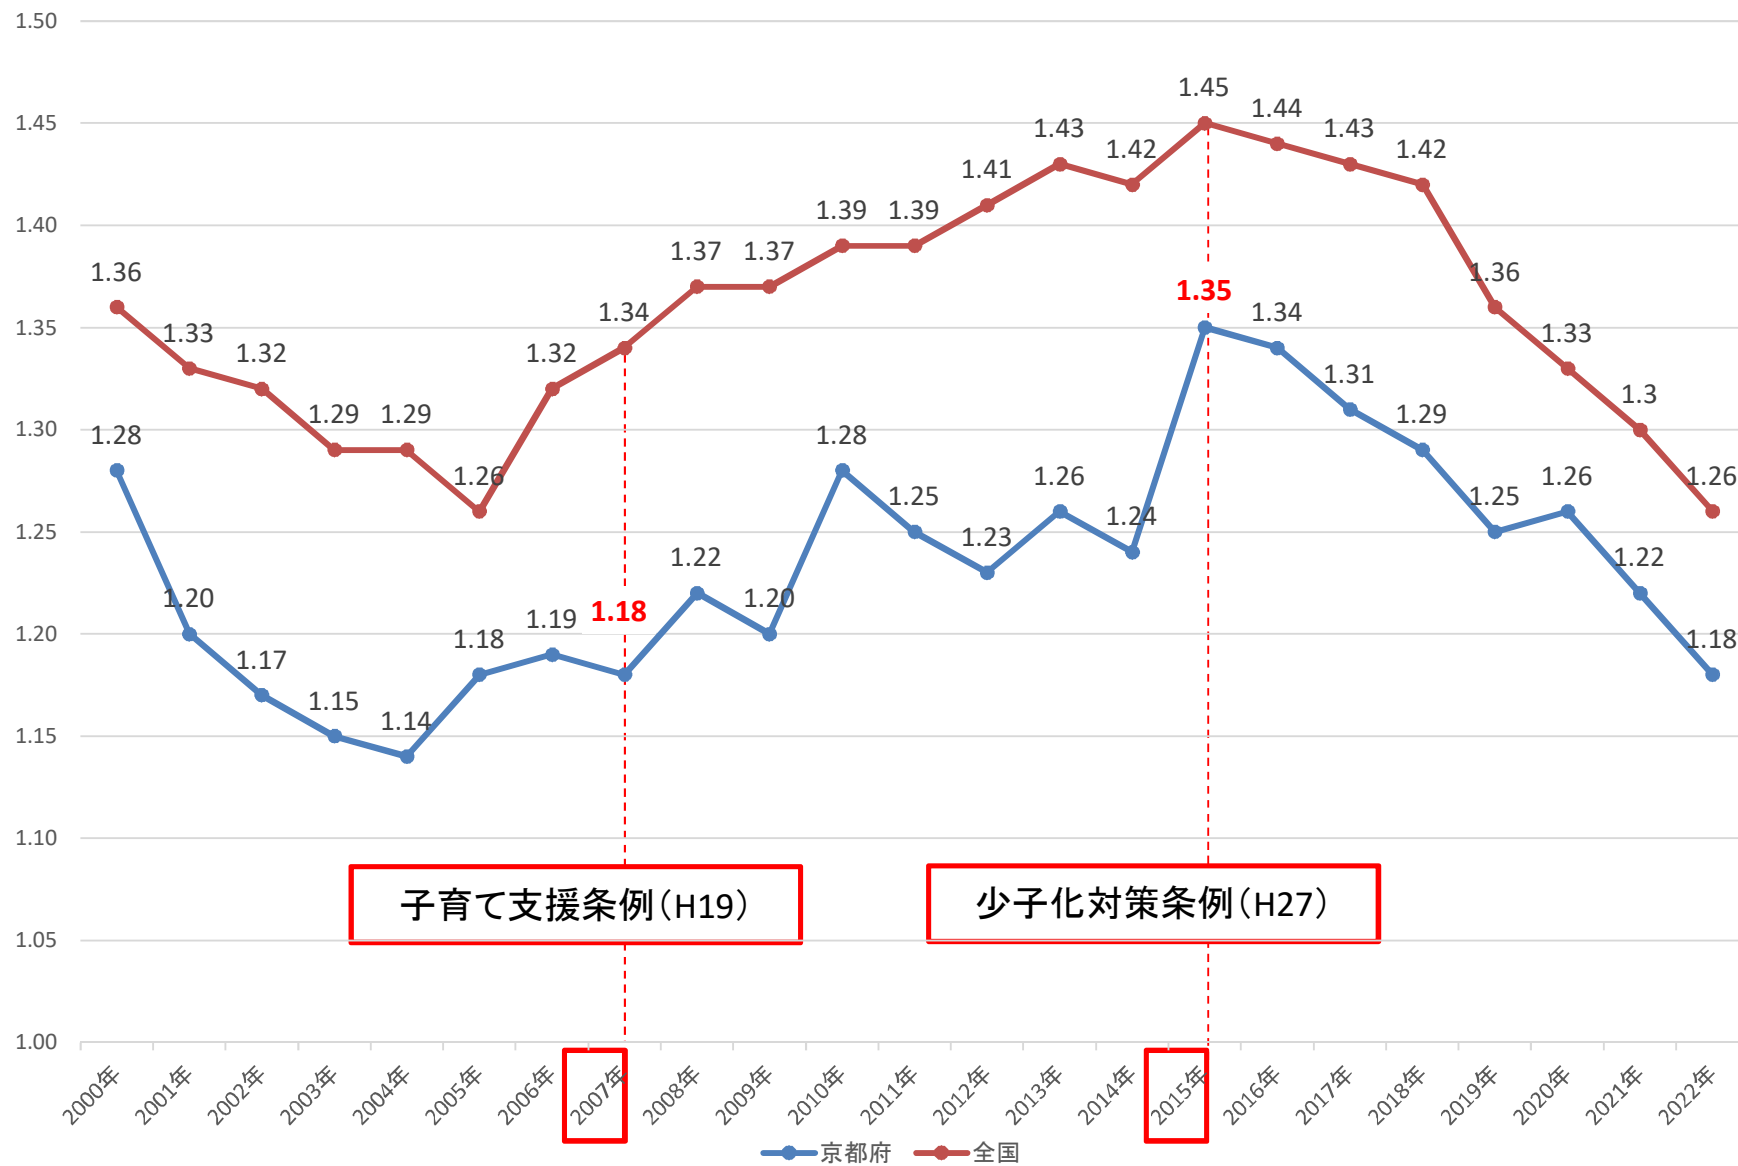

京都府の合計特殊出生率推移（京都府と全国との比較）

資料3

府内市町村別の合計特殊出生率推移

京都府内各市町における合計特殊出生率の推移
(1983~1987年平均⇒2013~2017年平均)