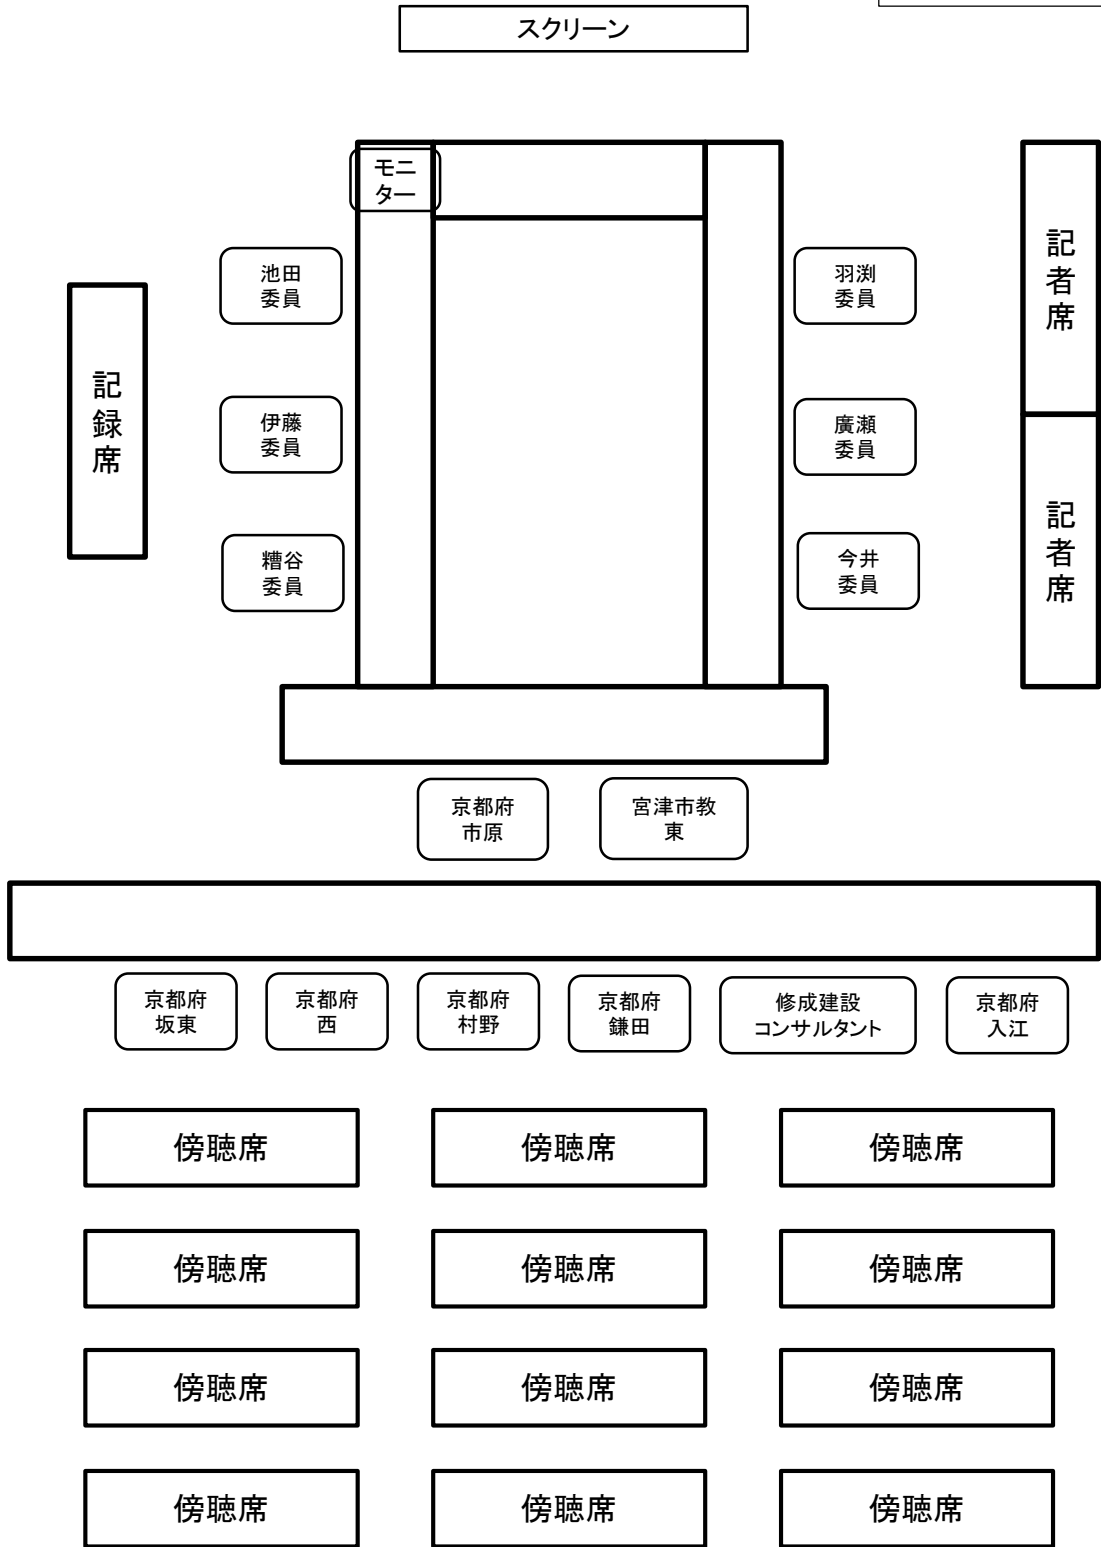

第2回 天橋立公園 松並木景観保全委員会 配席図

令和6年3月1日
宮津総合庁舎
別館講堂

※敬称は略させていただきました。