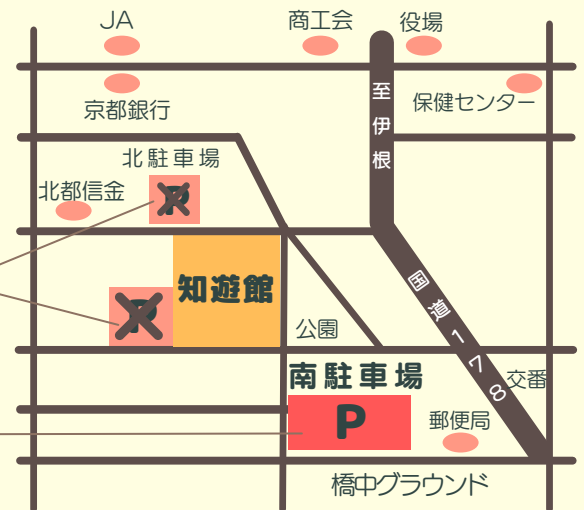

(2) FAX 0772-62-5894

(3) メール t-c-kikaku@pref.kyoto.lg.jp

(4) 電話 0772-62-4300

(2)~(4)の場合、以下の内容をお伝えください。

- ◆氏名 ◆メールアドレス ◆電話番号
- ◆保育ルーム使用の有無（無料、生後6ヶ月～就学前まで）

【会場・駐車場案内】

与謝野町立生涯学習センター 知遊館
(与謝野町岩滝227)

短時間専用駐車場・北駐車場の
ご利用はご遠慮ください。

南駐車場 をご利用ください。

【きょうと子育て環境日本一丹後地域サミット構成メンバー】

宮津商工会議所・京丹後市商工会・伊根町商工会・与謝野町商工会・丹後織物工業組合・丹後機械工業協同組合・
連合京都北部地域協議会・京都北都信用金庫・社会福祉法人みねやま福祉会・丹後公立幼稚園こども園長会・
京丹後市PTA協議会・与謝地方PTA連絡協議会・NPO法人まるっと丹後・丹後圏域障害者自立支援協議会・
ステップあけばの（宮津与謝、京丹後）・宮津交通安全協会・京丹後交通安全協会・