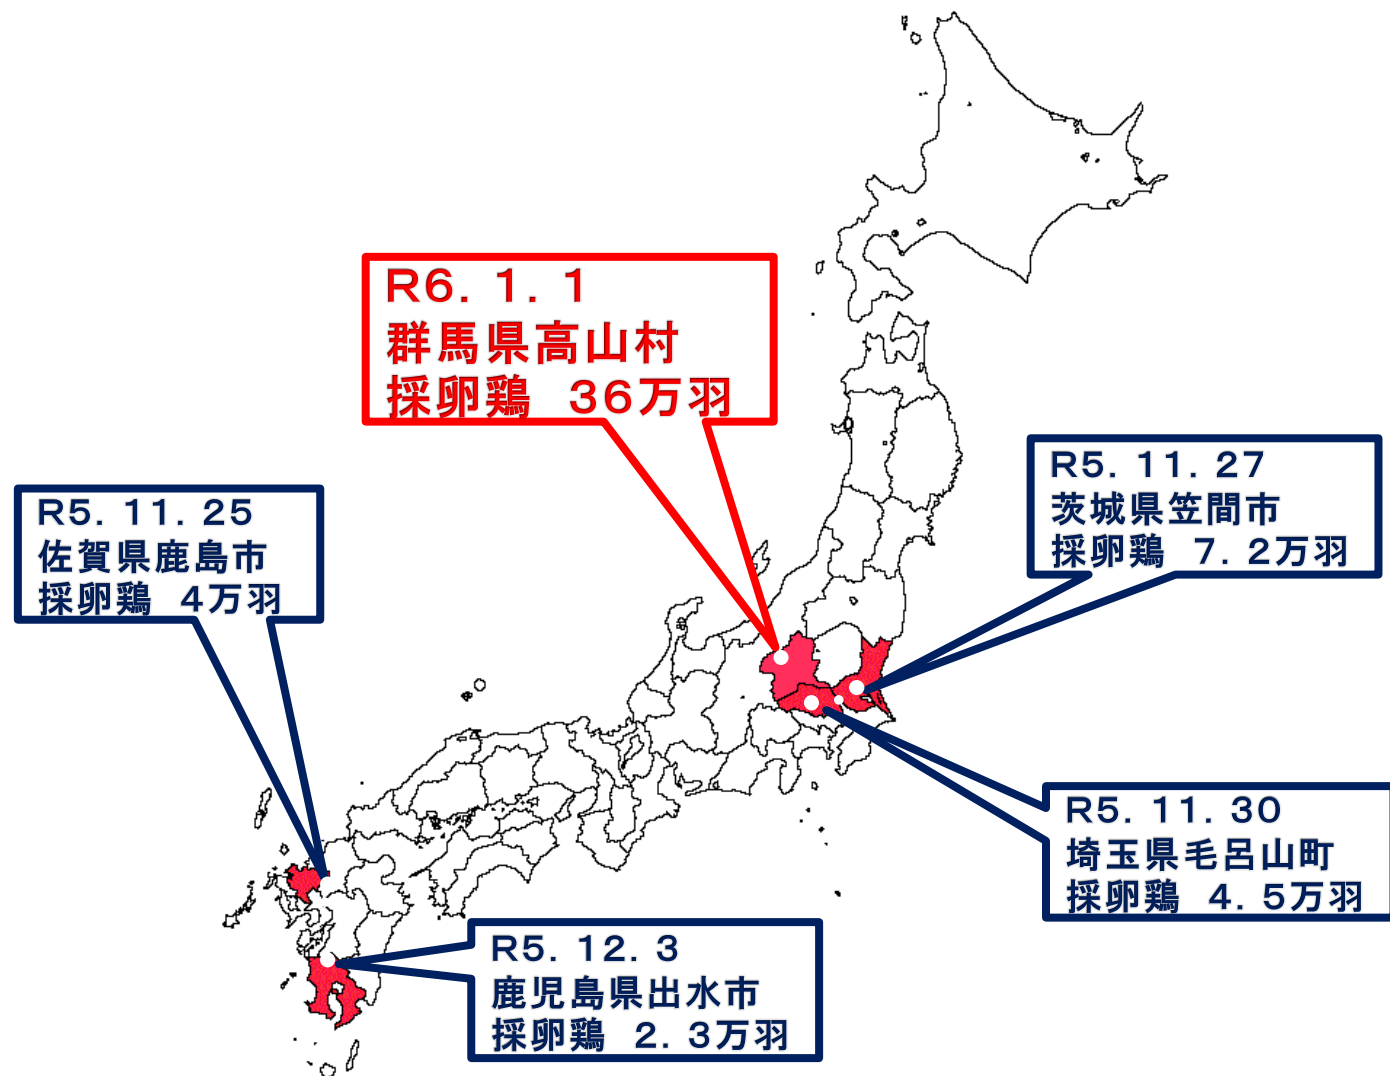

# 養鶏農場で高病原性鳥インフルエンザ今シーズン5例目

◆群馬県内の採卵鶏農場で今シーズン最大規模36万羽の高病原性鳥インフルエンザの発生が確認されました。

◆養鶏農場での発生は約1か月ぶりとなります。暖冬の影響もあり、野生鳥獣も例年に無く活発に動いています

◆飼養衛生管理基準の遵守を基本に、農場に出入りする人、資機材、車両等の消毒など衛生対策、普段は目が届きにくい場所も含んだ野生鳥獣の侵入防止、毎日の健康観察と異常の早期発見・早期通報の徹底をお願いします。