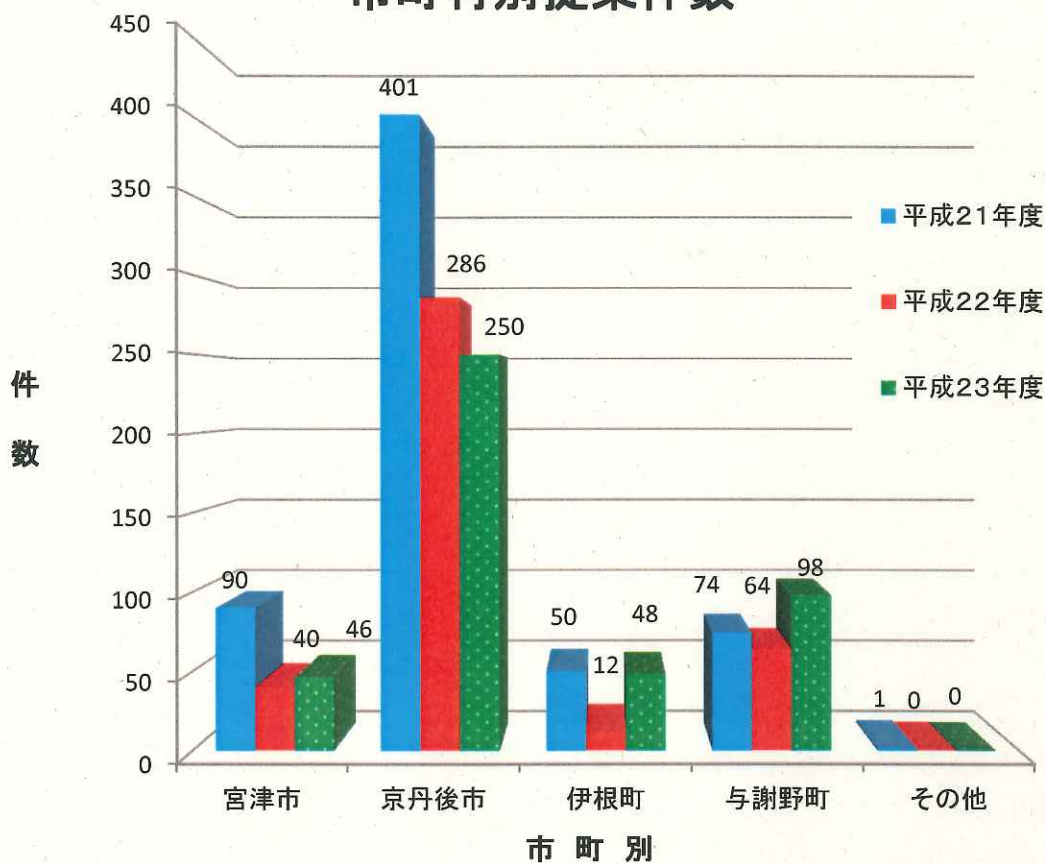

施設別提案件数

応募者別内訳表

市町村別提案件数

京都府内各局の提案件数