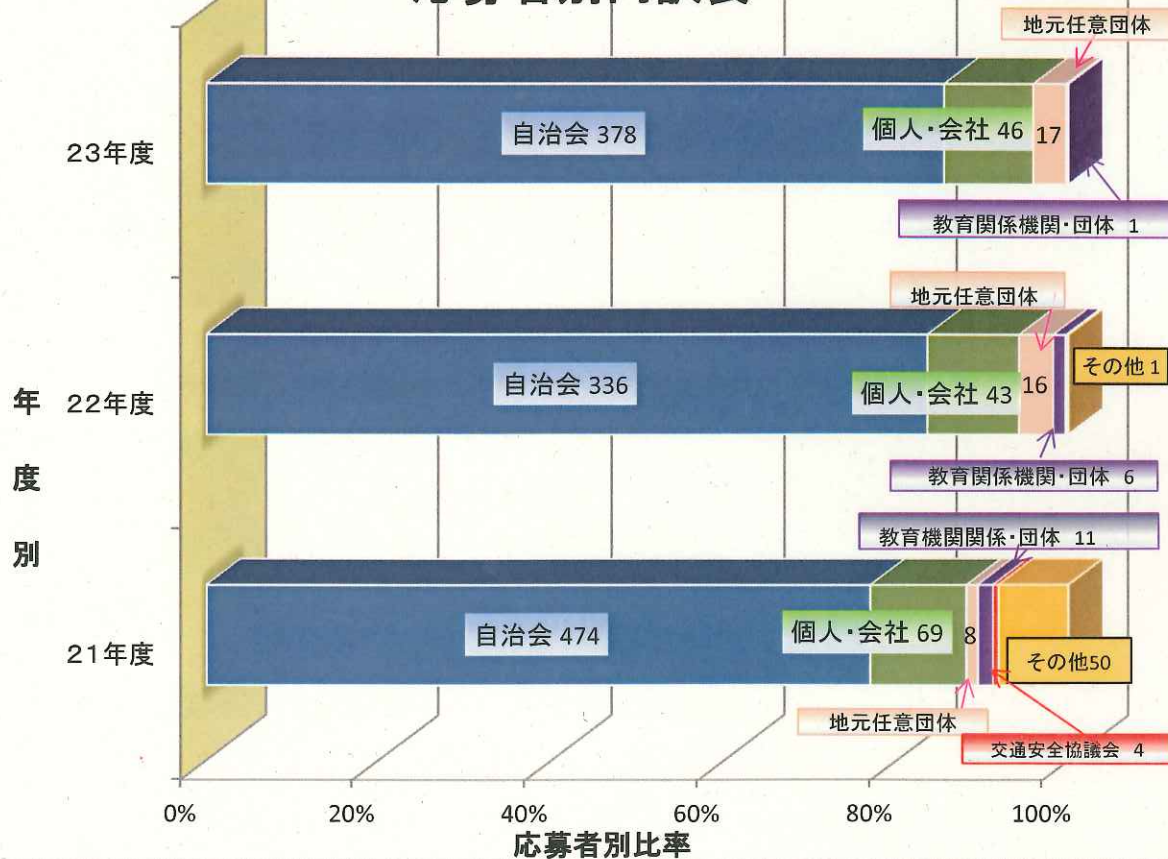

施設別提案件数

応募者別内訳表

市町村別提案件数

京都府内各局の提案件数