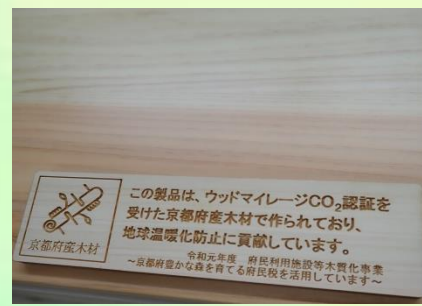

京都府山城広域振興局では
京都府内産木材を使用した木製品の導入を進めています。
～京都府豊かな森を育てる府民税を活用しています～

● 1F 府民ホール

● くすのき広場（ポケットパーク）

● 1F 税務カウンター

● 2F 消費生活相談センター

● 2F 局長室

● 2F 農林商工部書架

● 森づくり推進課収納棚